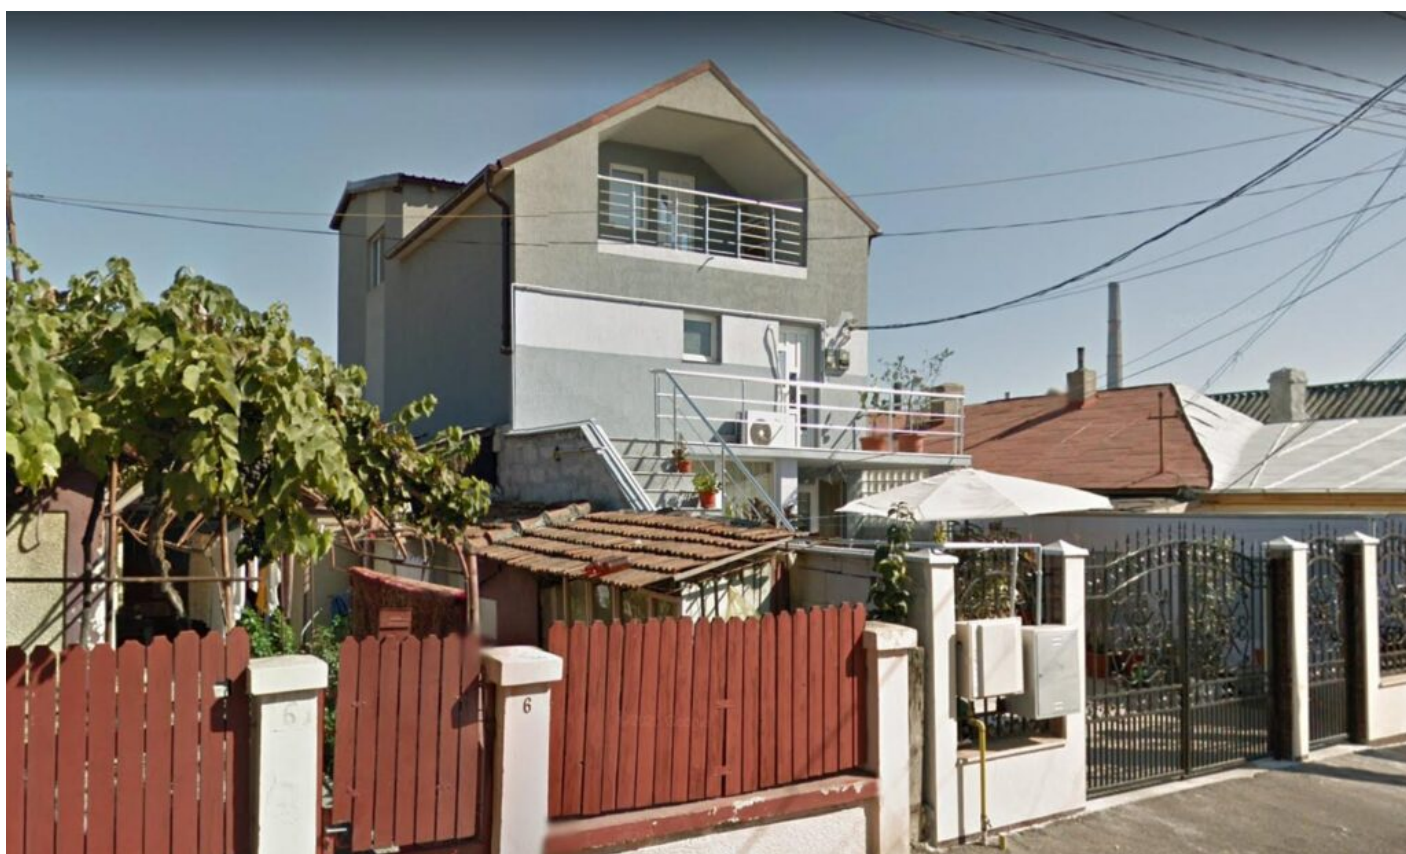

Vila P+E+M 99mp + teren intravilan 150mp, Constanta, jud. Constanta

Preț pornire	633.876,00 Lei
Valoare evaluată	845.168,00 Lei
Reducere față de evaluare	25%
Data licitației	14 iunie 2023
Ora licitației	13:30
Localizare	Constanța