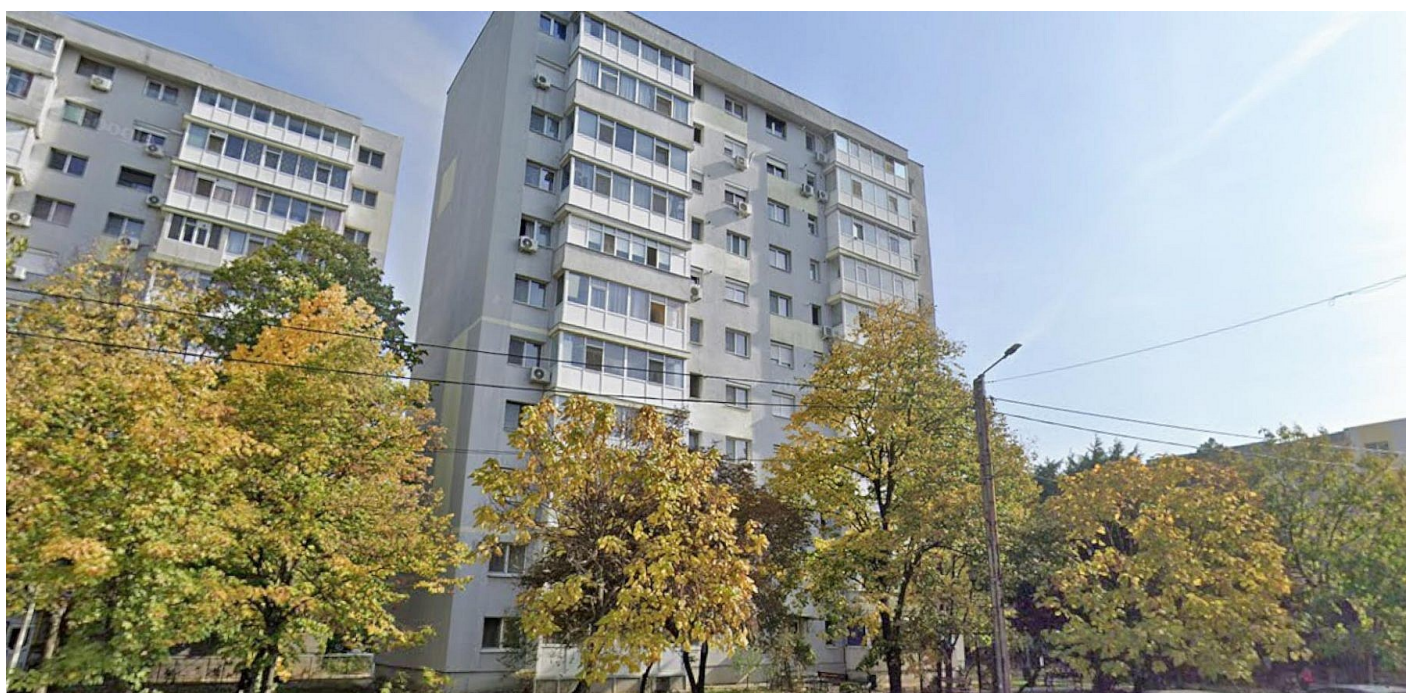

Apartament 3 camere, 58,10mp, Slatina, jud. Olt

Preț pornire	334.245,75 Lei
Valoare evaluată	445.661,00 Lei
Reducere față de evaluare	25%
Index ELI	53/100
Data licitației	25 iunie 2026
Ora licitației	11:30
Localizare	Olt
Executor	B.E.J. Tapusi Ruxandra, Slatina, Olt

Descriere

Apartament 3 camere si dependinte, in suprafata utila de 58,10 mp, etaj 10 in bloc P+10E, cu un lift pe scara.

Pe înțelelesul tău

Din punct de vedere juridic, proprietatea pare medie ca nivel de complexitate. Publicația nu menționează drepturi speciale concrete precum uzufruct viager, drept de abitație sau obligație de întreținere; formularea despre aceste drepturi apare doar ca text standard de procedură. Totuși, în comunicări apar menționați și creditorii ipotecari, ceea ce indică existența unor înscrisuri care trebuie urmărite la radieră după adjudecare.