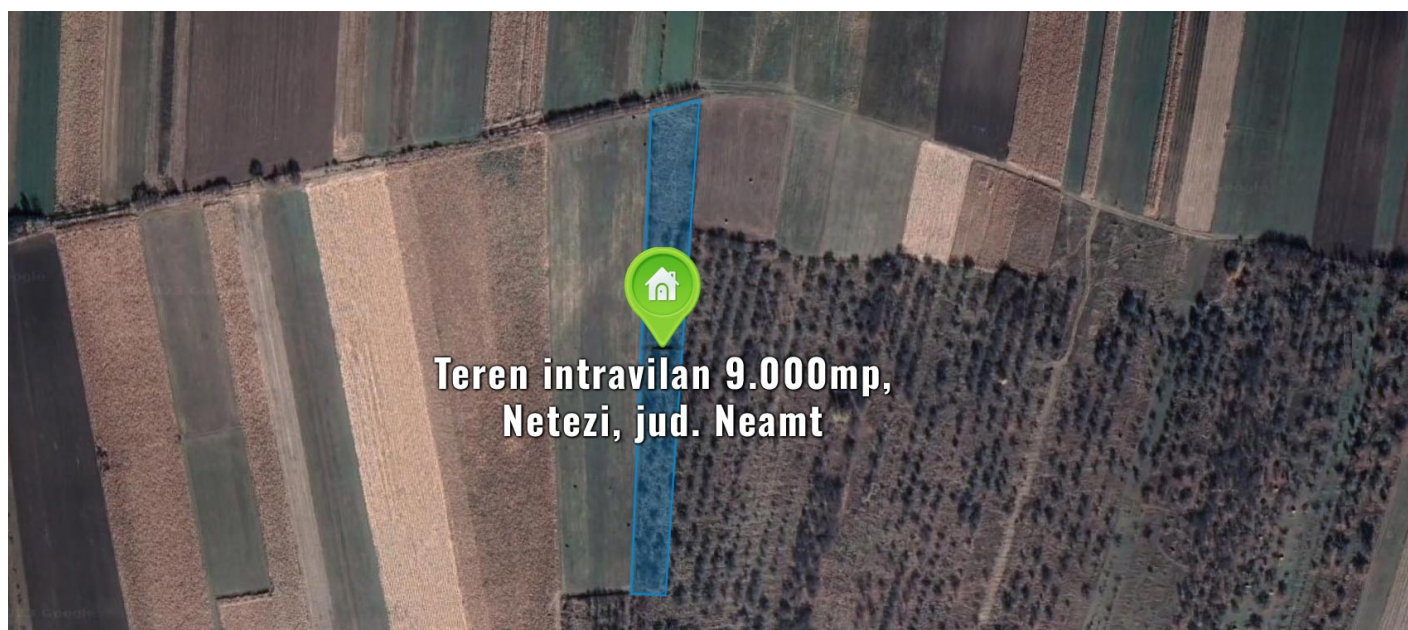

Teren intravilan 9.000mp, Netezi, jud. Neamt

Preț pornire	51.300,00 Lei
Valoare evaluată	68.400,00 Lei
Reducere față de evaluare	25%
Index ELI	48/100
Data licitației	29 mai 2026
Ora licitației	12:00
Localizare	Neamț
Executor	B.E.J. Rogoan Vasilica Silviu, Piatra Neamt, Neamt

Descriere

Teren intravilan in suprafata de 9.000 mp.
Pe înțeleșul tău

Din punct de vedere juridic, aceasta nu este o proprietate complet simplă. Publicația menționează că terenul este grevat de două somații imobiliare și de o ipotecă legală ANAF, ceea ce arată că imobilul are mai multe înscrieri de executare și garanții în cartea funciară.

În concluzie, este un teren cu potențial bun prin suprafața mare de 9.000 mp și statutul de teren intravilan, dar cu o încărcare juridică peste medie. Prețul de pornire este atractiv raportat la suprafață, însă înscrierile multiple din cartea funciară țin scorul în zona medie.