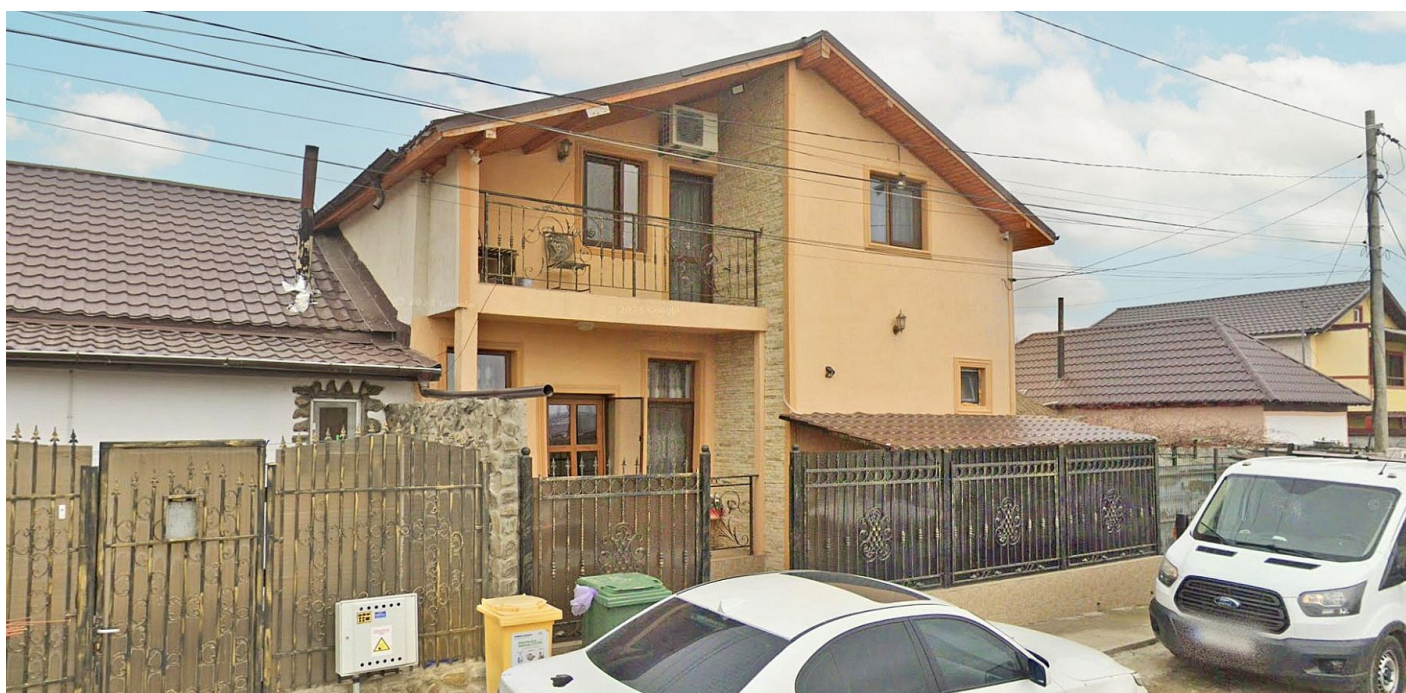

Vila P+M 90mp + teren intravilan 124mp, Navodari, jud. Constanta

Preț pornire	631.042,50 Lei
Valoare evaluată	841.390,00 Lei
Reducere față de evaluare	25%
Index ELI	55/100
Data licitației	20 mai 2026
Ora licitației	10:00
Localizare	Constanța
Executor	B.E.J. Bogdan Ionica, Constanta, Constanta

Descriere

Vila P+M in suprafata construita la sol de 90 mp si suprafata construita desfasurata de 180 mp + teren intravilan in suprafata de 124 mp, zona Cimitir.

Pe înțelelesul tău

Din punct de vedere juridic, publicația nu indică drepturi speciale active de tip uzufruct viager, drept de abitație sau obligații de întreținere care să afecteze folosirea imobilului. Actul descrie o executare silită clasică, fără mențiuni că o altă persoană ar avea un drept legal de locuire asupra vilei după cumpărare.

În concluzie, aceasta este o proprietate destul de simplă juridic, cu atractivitate medie ca produs imobiliar. Ca avantaje practice, are vilă P+M, 180 mp construiți desfășurați și este în Năvodari, zona Cimitir, însă terenul de doar 124 mp este foarte mic pentru o vilă și taie mult din atractivitatea reală a ofertei.