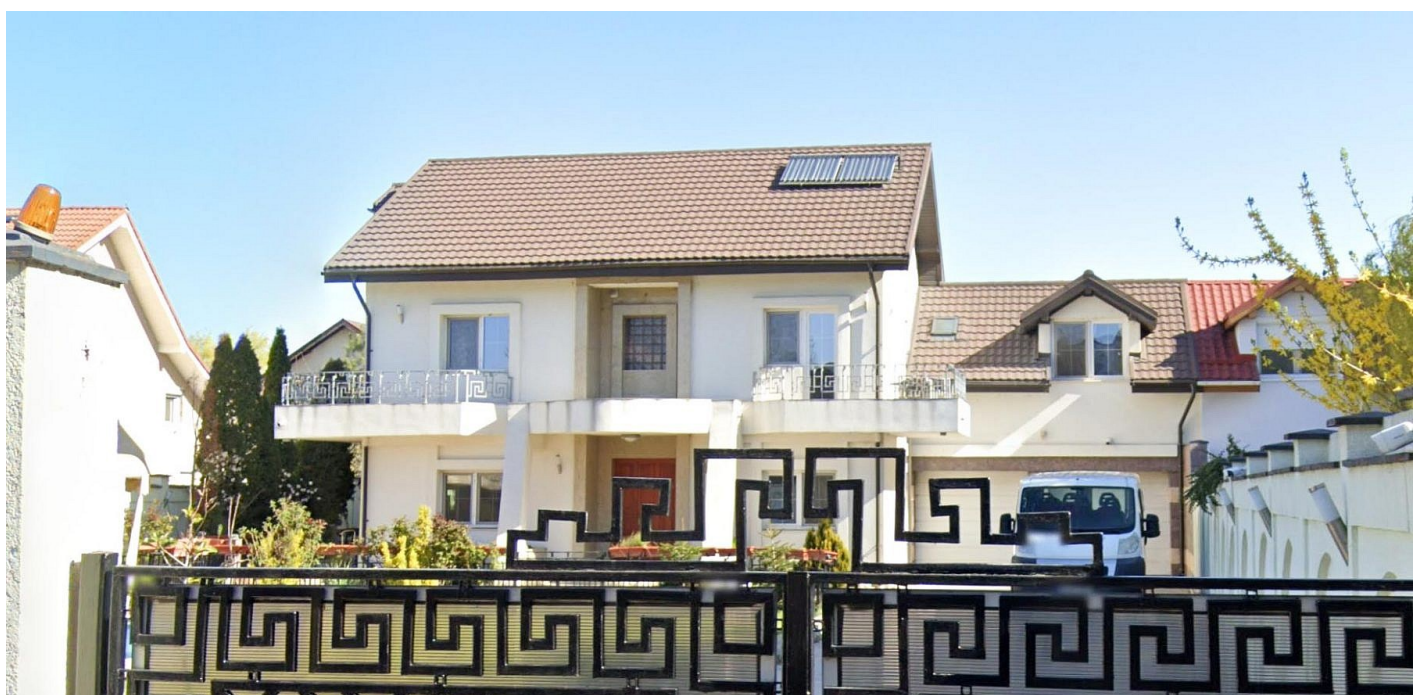

Vila S+P+E+M 206mp + teren intravilan 1.134mp, Rosu, jud. Ilfov

Preț pornire	1.942.725,75 Lei
Valoare evaluată	2.590.301,00 Lei
Reducere față de evaluare	25%
Index ELI	68/100
Data licitației	22 aprilie 2026
Ora licitației	11:30
Localizare	Ilfov
Executor	B.E.J.A. Aequitas, Bucuresti, sector 3

Descriere

Vila S+P+E+M, in suprafata construita la sol de 206 mp, constructie 2005 + teren intravilan in suprafata de 1.134 mp.

Pe înțelesul tău

Proprietatea nu are drepturi speciale problematice înscrise în Cartea Funciară care să complice ocuparea după cumpărare. Pe proprietate sunt înscrise câteva urmăriri silite din dosare diferite, cu mai mulți creditori implicați - o bancă și alte instituții financiare. Ca nou proprietar, nu preiei datoriile personale ale foștilor proprietari, banii pe care îi plătești la licitație merg direct către creditori. Însă faptul că sunt mai mulți creditori poate întârzia puțin procedurile de finalizare a transferului de proprietate.

Aceasta este o proprietate relativ simplă din punct de vedere juridic, cu avantajul major că este o vilă spațioasă și relativ nouă, construită în 2005, pe un teren generos - proprietate ideală pentru o familie.