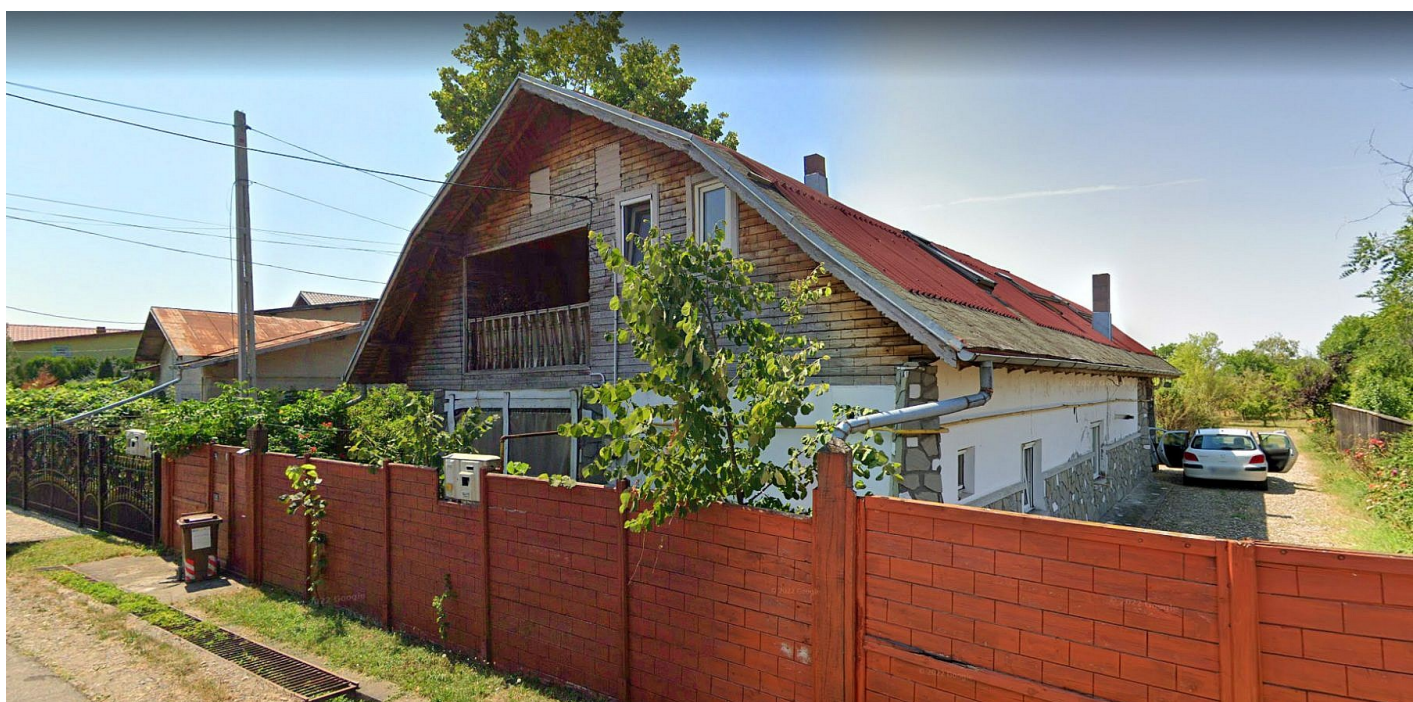

Casa P+M 131,12mp + anexa + teren intravilan 4.195mp, Blejoi, jud. Prahova

Preț pornire	715.425,00 Lei
Valoare evaluată	953.900,00 Lei
Reducere față de evaluare	25%
Data licitației	16 aprilie 2026
Ora licitației	10:00
Localizare	Prahova
Executor	B.E.J. Popescu Silviu Andrei, Buzau, Buzau

Descriere

Casa P+M in suprafata construita de 131,12 mp si suprafata construita desfasurata de 298,88 mp + anexa P 35,92 mp + teren intravilan in suprafata de 4.195 mp.

Sursa anunțului: <https://www.executarilicitatii.ro/item/casa-pm-13112mp-anexa-teren-intravilan-4-195mp-blejoi-jud-prahova/>