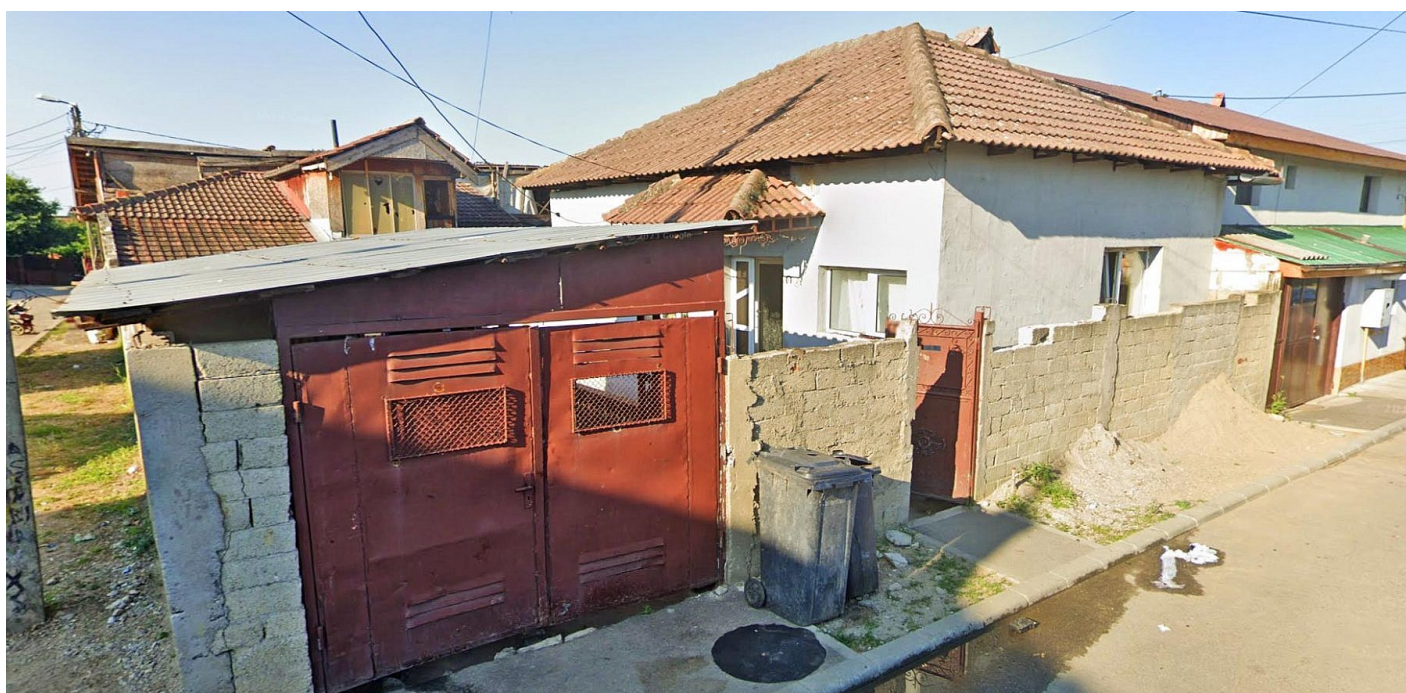

## **Casa P 64mp + anexa + teren intravilan 100mp, Schela Cladovei, jud. Mehedinti**

<b>Preț pornire</b>	116.295,00 Lei
<b>Valoare evaluată</b>	155.060,00 Lei
<b>Reducere față de evaluare</b>	25%
<b>Data licitației</b>	19 martie 2026
<b>Ora licitației</b>	14:00
<b>Localizare</b>	Mehedinți

## Descriere

---

Casa in regim de inaltime parter, in suprafata construita la sol de 64 mp + anexa 19 mp + teren intravilan in suprafata de 100 mp.

Sursa anunțului: <https://www.executarilicitatii.ro/item/casa-p-64mp-anexa-teren-intravilan-100mp-schela-cladovei-jud-mehedinti/>