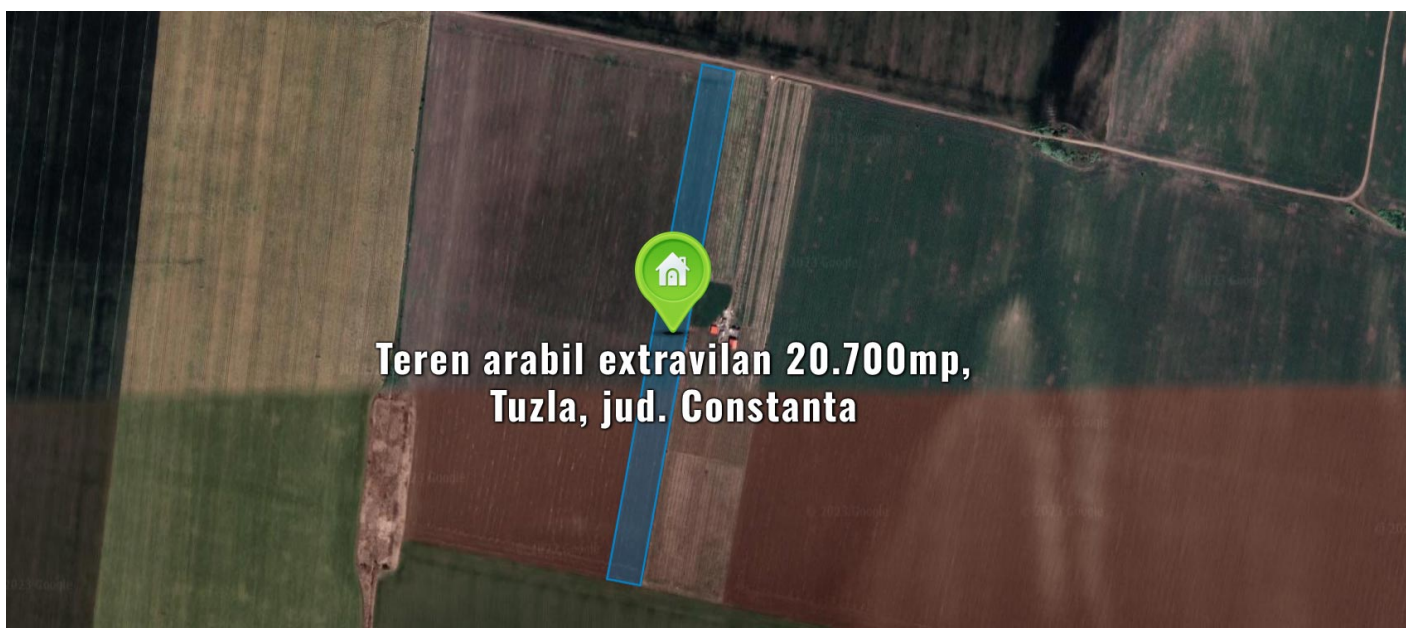

Teren arabil extravilan 20.700mp, Tuzla, jud. Constanta

Preț pornire	362.281,50 Lei
Valoare evaluată	483.042,00 Lei
Reducere față de evaluare	25%
Data licitației	18 martie 2026
Ora licitației	15:00
Localizare	Constanța

Descriere

Teren arabil extravilan in suprafata de 20.700 mp.

Sursa anunțului: <https://www.executarilicitatii.ro/item/teren-arabil-extravilan-20-700mp-tuzla-jud-constant/>