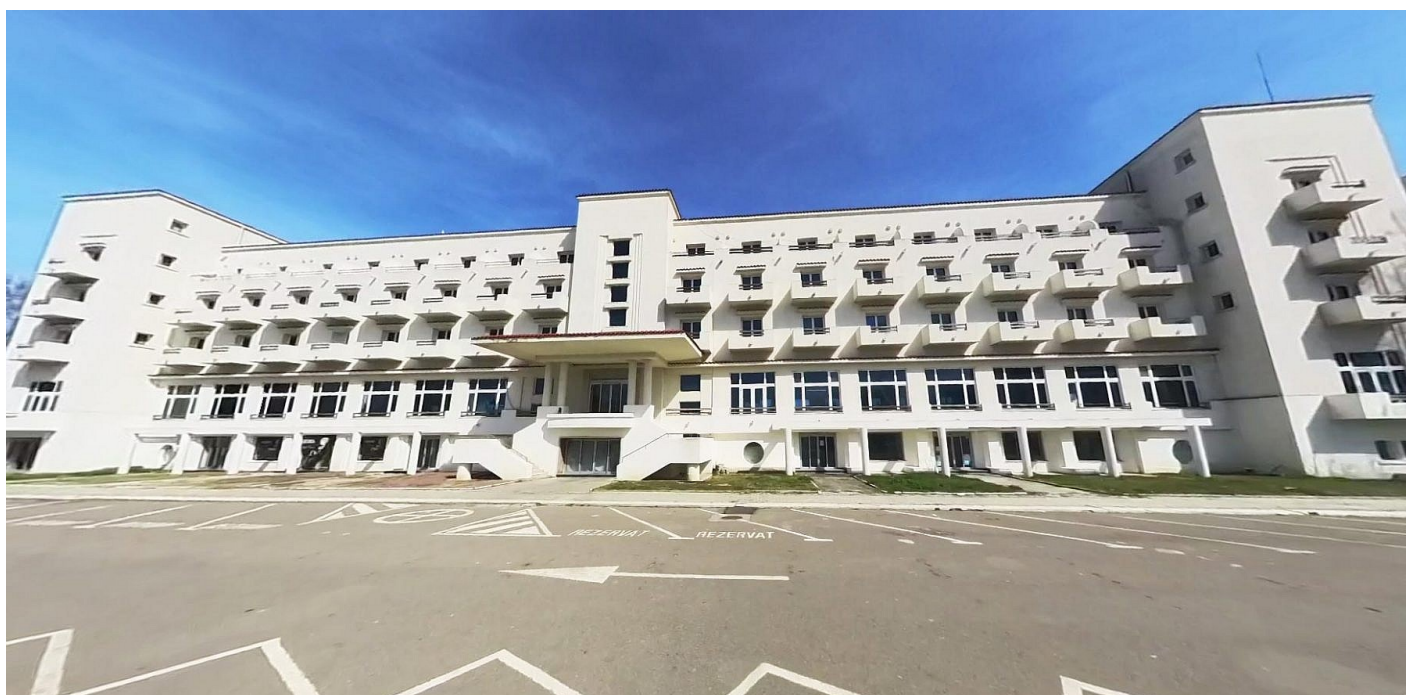

**Hotel P+5E 4.776mp + anexe + teren
intravilan 7.000mp + parcare 2.345mp,
Mamaia, jud. Constanta**

Preț pornire	52.161.262,50 Lei
Valoare evaluată	69.548.350,00 Lei
Reducere față de evaluare	25%
Data licitației	5 martie 2026
Ora licitației	10:00
Localizare	Constanța

Descriere

Hotel Rex - P+5E, in suprafata construita la sol de 4.776 mp, constructie 1936 + anexa 48 mp + anexa 46 mp + teren intravilan in suprafata de 7.000 mp + parcare 2.345 mp.

Pretul nu contine TVA 21%.

Sursa anunțului: <https://www.executarilicitatii.ro/item/hotel-p5e-4-776mp-anexe-teren-intravilan-7-000mp-parcare-2-345mp-mamaia-jud-constantia/>