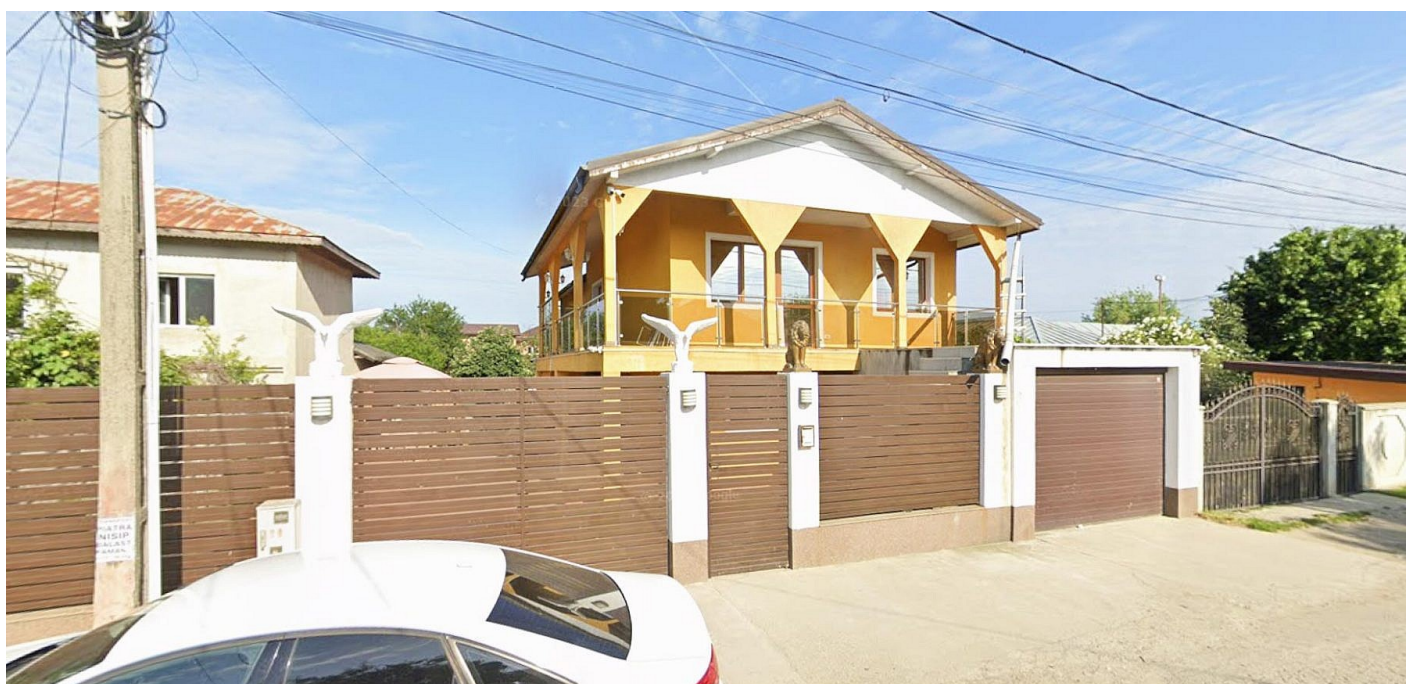

Vila P+E 118mp + teren intravilan 604mp, 1 Decembrie, jud. Ilfov

Preț pornire	625.575,00 Lei
Valoare evaluată	834.100,00 Lei
Reducere față de evaluare	25%
Data licitației	6 martie 2026
Ora licitației	11:00
Localizare	Ilfov

Descriere

Vila P+E in suprafata construita la sol de 118 mp si suprafata construita desfasurata de 236 mp + teren intravilan in suprafata de 604 mp, constructie 1978, renovata recent.

Sursa anunțului: <https://www.executarilicitatii.ro/item/vila-pe-118mp-teren-intravilan-604mp-1-decembrie-jud-ilfov/>