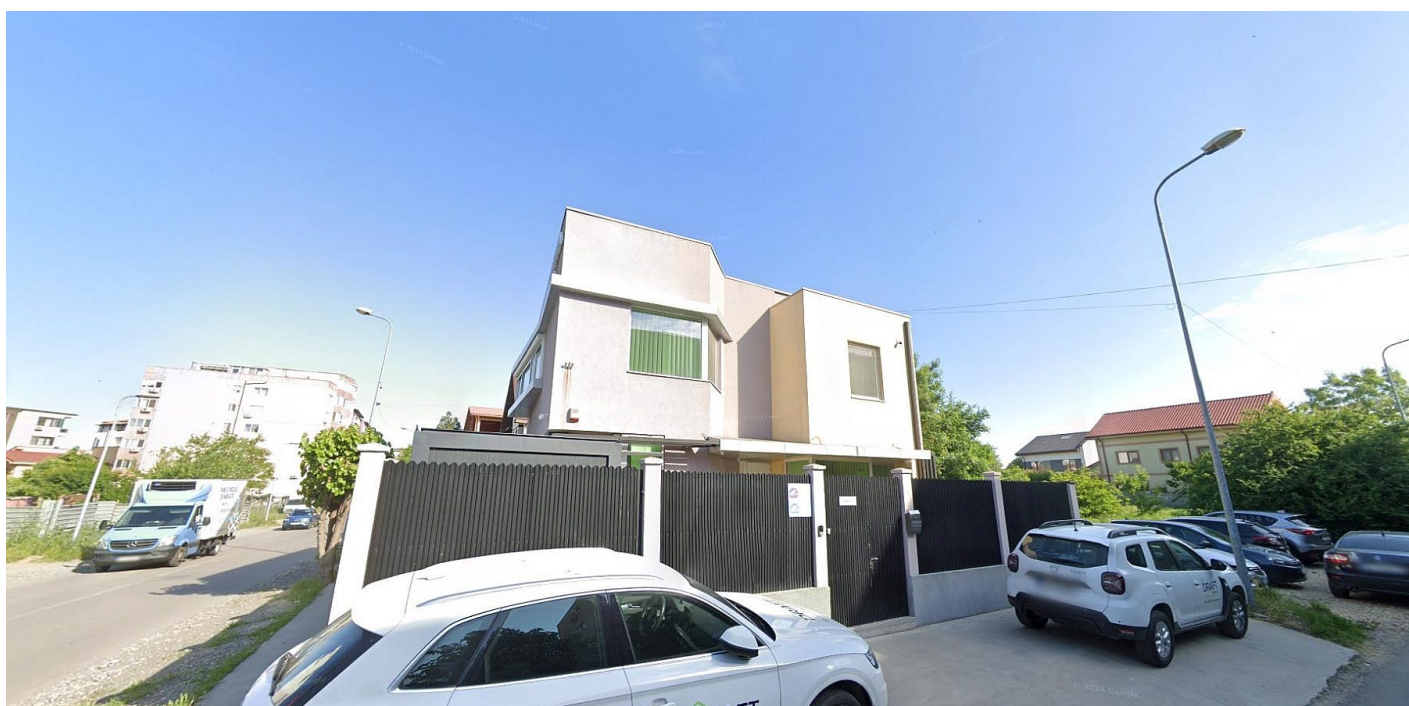

Vila P+E 109mp + teren intravilan 250mp, Constanta, jud. Constanta

Preț pornire	279.000,00 €
Valoare evaluată	279.000,00 €
Reducere față de evaluare	0%
Data licitației	25 februarie 2026
Ora licitației	16:00
Localizare	Constanța

Descriere

Vila P+E, in suprafata construita la sol de 109 mp si suprafata construita desfasurata de 217 mp, constructie 2006 + teren intravilan in suprafata de 250 mp, zona Inel 2.

Sursa anunțului: <https://www.executarilicitatii.ro/item/vila-pe-109mp-teren-intravilan-250mp-constantajud-constantajud/>