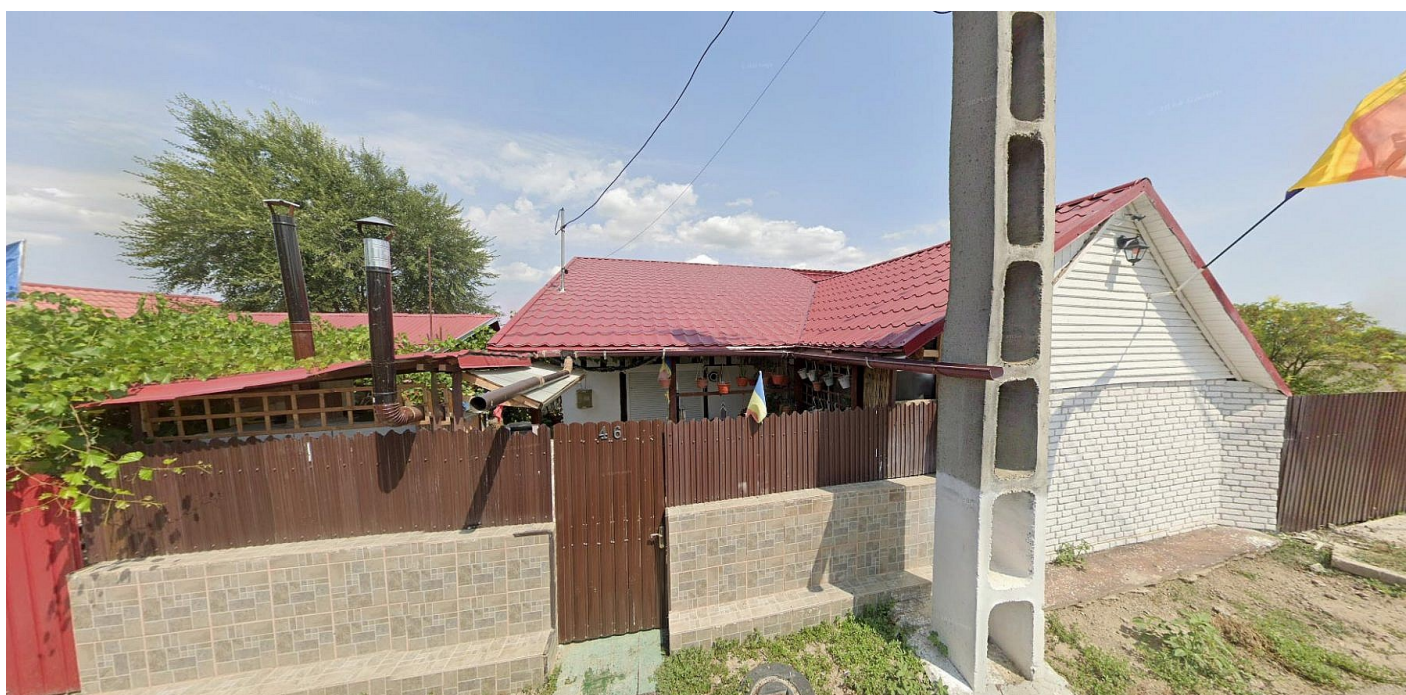

Casa 92mp + casa 38mp + anexa + teren intravilan 865mp, Chiscani, jud. Braila

Preț pornire	127.389,00 Lei
Valoare evaluată	127.389,00 Lei
Reducere față de evaluare	0%
Data licitației	19 februarie 2026
Ora licitației	11:00
Localizare	Brăila

Descriere

Casa in suprafata construita la sol de 92 mp + casa in suprafata construita la sol de 38 mp + anexa 8 mp + teren intravilan in suprafata de 865 mp.

Sursa anunțului: <https://www.executarilicitatii.ro/item/casa-92mp-casa-38mp-anexa-teren-intravilan-865mp-chiscani-jud-braila/>