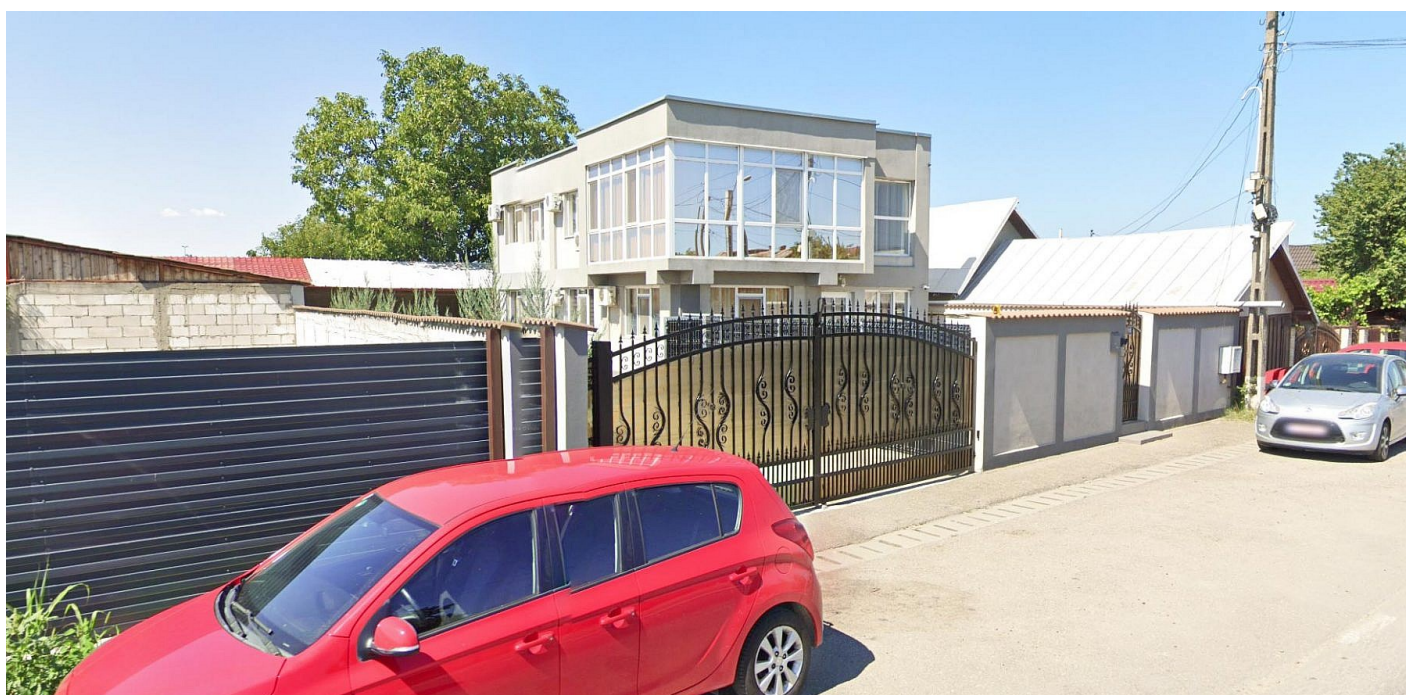

Spatiu comercial P+E + garaj + teren intravilan 478mp, Ploiestiori, jud. Prahova

| | |
|----------------------------------|-------------------|
| Preț pornire | 460.391,00 Lei |
| Valoare evaluată | 920.782,00 Lei |
| Reducere față de evaluare | 50% |
| Data licitației | 11 februarie 2026 |
| Ora licitației | 11:00 |
| Localizare | Prahova |

Descriere

Spatiu comercial (sediu firma) P+E, in suprafata construita la sol de 99 mp si suprafata construita desfasurata de 198 mp + garaj 40 mp + teren intravilan in suprafata de 478 mp.

Sursa anunțului: <https://www.executarilicitatii.ro/item/spatiu-comercial-pe-garaj-teren-intravilan-478mp-ploiestiori-jud-prahova/>