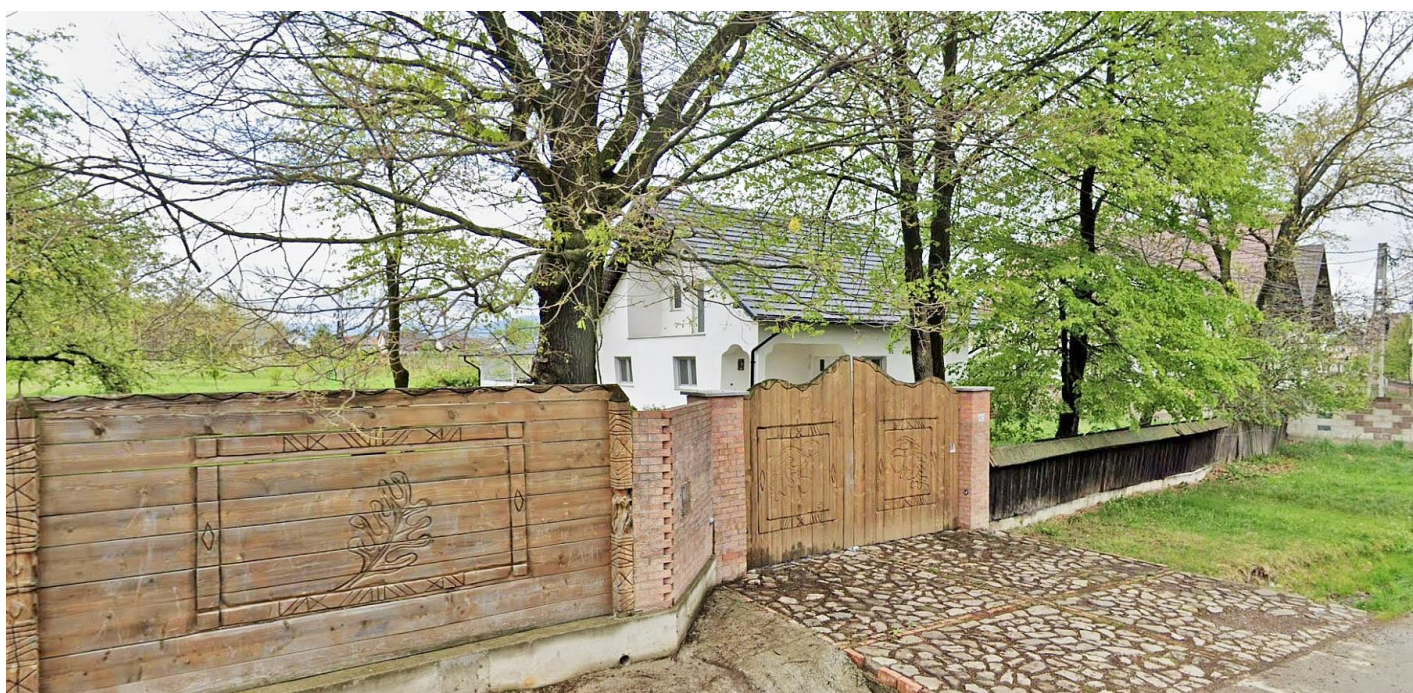

Vila P+M 177mp + teren intravilan 5.200mp, Marginea, jud. Suceava

Preț pornire	939.906,75 Lei
Valoare evaluată	1.253.209,00 Lei
Reducere față de evaluare	25%
Data licitației	15 ianuarie 2026
Ora licitației	12:30
Localizare	Suceava

Descriere

Vila P+M in suprafata construita la sol de 177 mp si suprafata construita desfasurata de 259 mp, constructie 2014 + terasa 43 mp + teren intravilan in suprafata de 5.200 mp.

[ujicountdown id="eli2" expire="2026/01/15 12:30" hide="true" url="" subscr="undefined" recurring="" rectype="second" repeats=""]

Sursa anunțului: <https://www.executarilicitatii.ro/item/vila-pm-177mp-teren-intravilan-5-200mp-marginea-jud-suceava/>