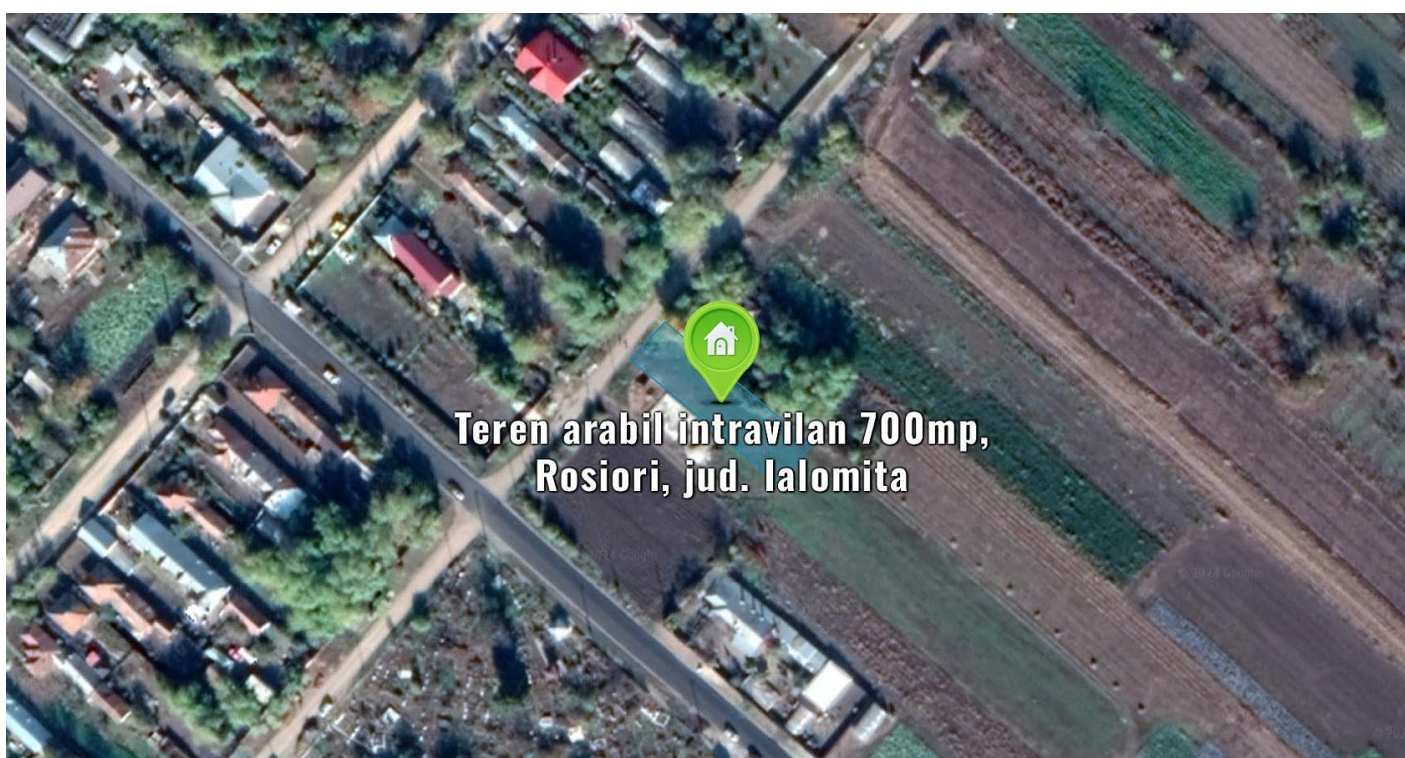

Teren arabil intravilan 700mp, Rosiori, jud. Ialomita

Preț pornire	25.950,00 Lei
Valoare evaluată	34.600,00 Lei
Reducere față de evaluare	25%
Data licitației	13 ianuarie 2026
Ora licitației	14:00
Localizare	Ialomița

Descriere

Teren arabil intravilan in suprafata de 700 mp, deschidere de aprox. 12,75 mp.

[ujicountdown id="eli" expire="2026/01/13 14:00" hide="true" url="" subscr="undefined" recurring="" rectype="second" repeats=""]

Sursa anunțului: <https://www.executarilicitatii.ro/item/teren-arabil-intravilan-700mp-rosiori-jud-ialomita/>