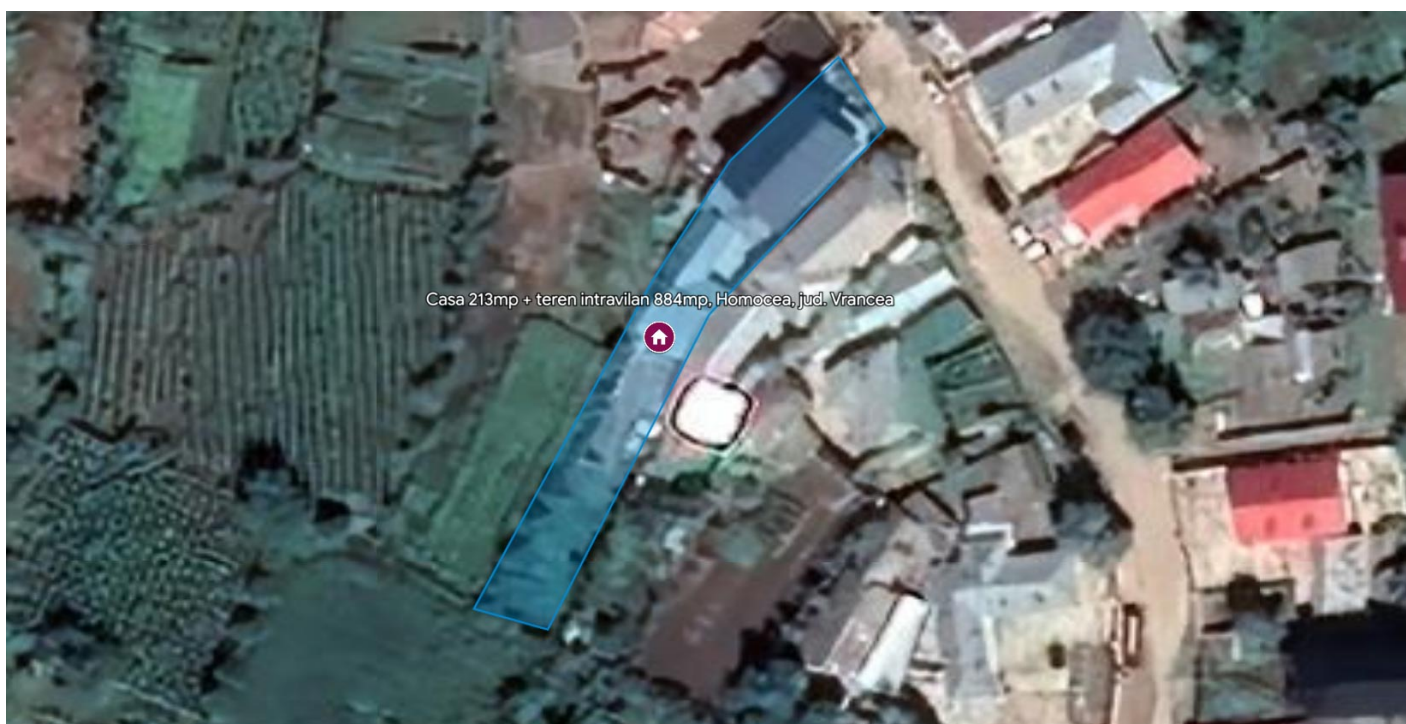

Casa 213mp + teren intravilan 884mp, Homocea, jud. Vrancea

Preț pornire	97.400,00 Lei
Valoare evaluată	194.800,00 Lei
Reducere față de evaluare	50%
Data licitației	10 decembrie 2025
Ora licitației	11:15
Localizare	Vrancea

Descriere

Casa in suprafata desfasurata de 213 mp + teren intravilan in suprafata de 884 mp.
[ujicountdown id="eli" expire="2025/12/10 11:15" hide="true" url=""
subscr="undefined" recurring="" rectype="second" repeats=""]

Sursa anunțului: <https://www.executarilicitatii.ro/item/casa-213mp-teren-intravilan-884mp-homocea-jud-vrancea/>