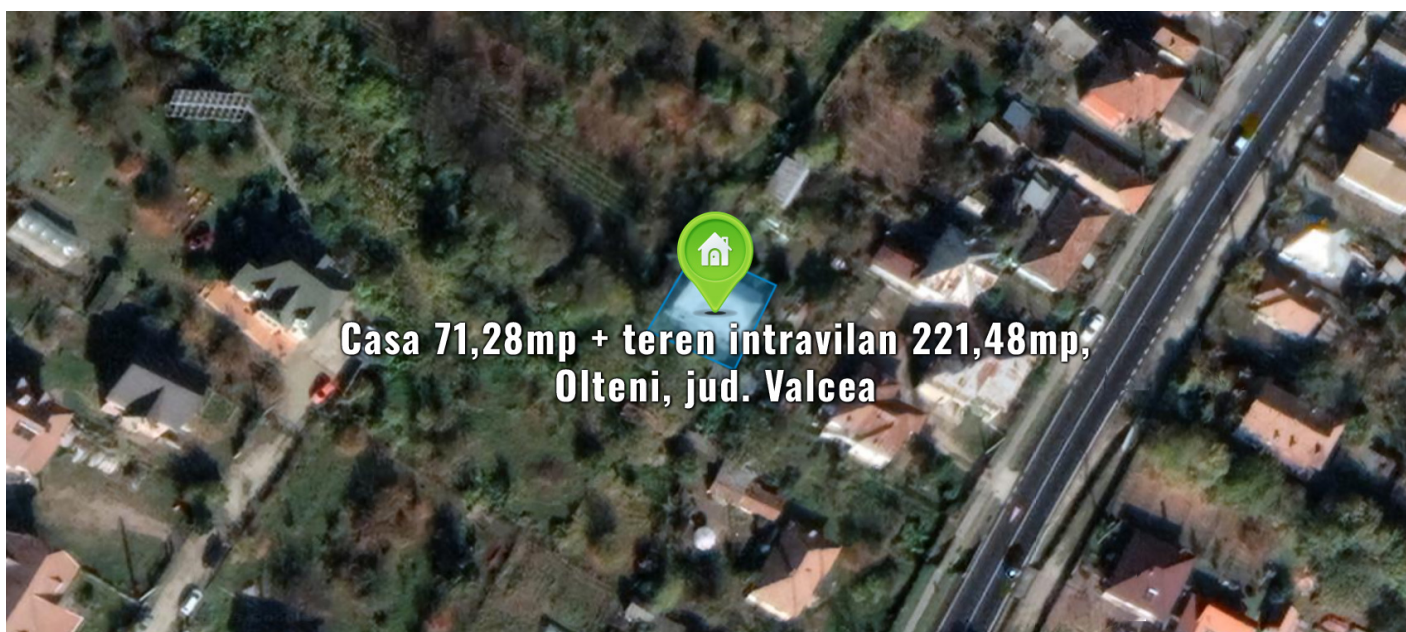

## **Casa 71,28mp + teren intravilan 221,48mp, Olteni, jud. Valcea**

<b>Preț pornire</b>	176.133,50 Lei
<b>Valoare evaluată</b>	352.267,00 Lei
<b>Reducere față de evaluare</b>	50%
<b>Data licitației</b>	27 noiembrie 2025
<b>Ora licitației</b>	12:00
<b>Localizare</b>	Vâlcea

## Descriere

---

Casa in suprafata de 71,28 mp + teren intravilan in suprafata de 221,48 mp.

[ujicountdown id="eli" expire="2025/11/27 12:00" hide="true" url="" subscr="undefined" recurring="" rectype="second" repeats=""]

Sursa anunțului: <https://www.executarilicitatii.ro/item/casa-7128mp-teren-intravilan-22148mp-olteni-jud-valcea/>