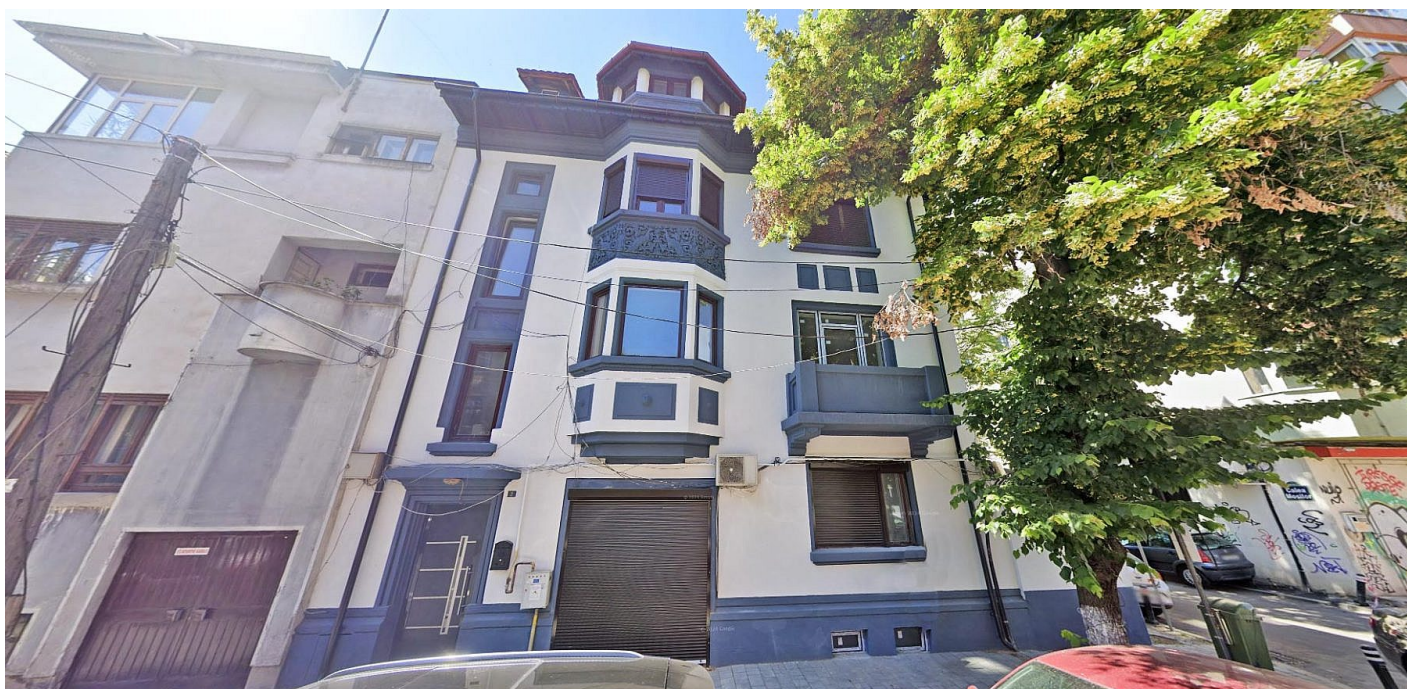

Vila S+P+2E+M 118mp + teren intravilan 157mp, sector 2, Bucuresti

| | |
|----------------------------------|-------------------|
| Preț pornire | 479.000,00 € |
| Valoare evaluată | 958.000,00 € |
| Reducere față de evaluare | 50% |
| Data licitației | 23 octombrie 2025 |
| Ora licitației | 11:00 |
| Localizare | București |

Descriere

Vila S+P+2E+M, in suprafata construita la sol de de 118 mp si suprafata desfasurata de 573,66 mp + teren intravilan 157 mp, constructie 1928, zona Mantuleasa.

[ujicountdown id="eli2" expire="2025/10/23 11:00" hide="true" url="" subscr="undefined" recurring="" rectype="second" repeats=""]