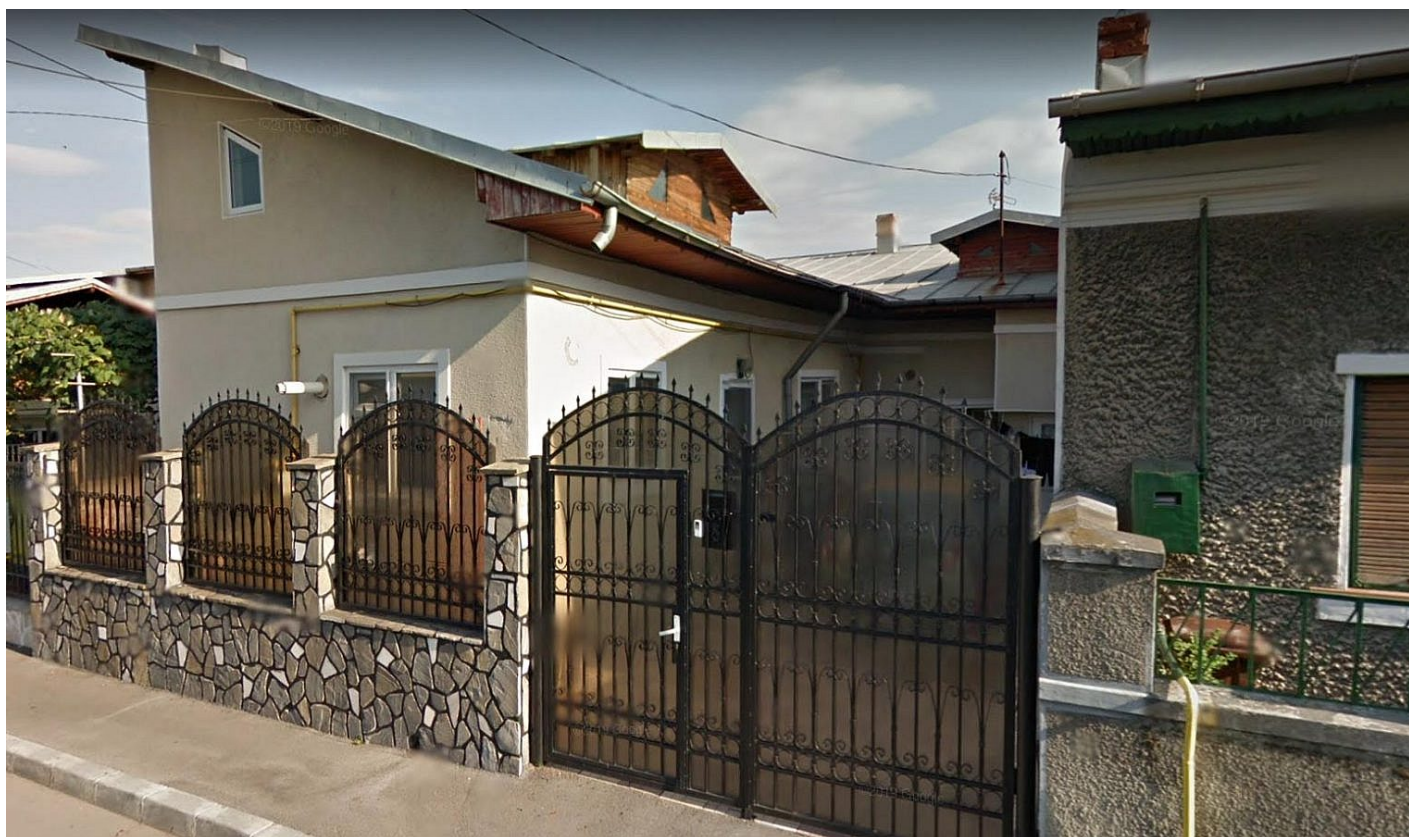

Casa 2 camere, 55,56mp + anexa + teren intravilan 152mp, Ploiesti, jud. Prahova

Preț pornire	117.350,00 Lei
Valoare evaluată	234.700,00 Lei
Reducere față de evaluare	50%
Data licitației	20 octombrie 2025
Ora licitației	11:00
Localizare	Prahova

Descriere

Casa 2 camere si dependinte (hol, baie, bucatarie, beci si pod), in suprafata utila de 55,56 mp si suprafata construita de 69,51 mp + anexa in suprafata construita de 32,19 mp, compusa din o camera, hol si pod + teren intravilan in suprafata de 152 mp, zona Lupeni.