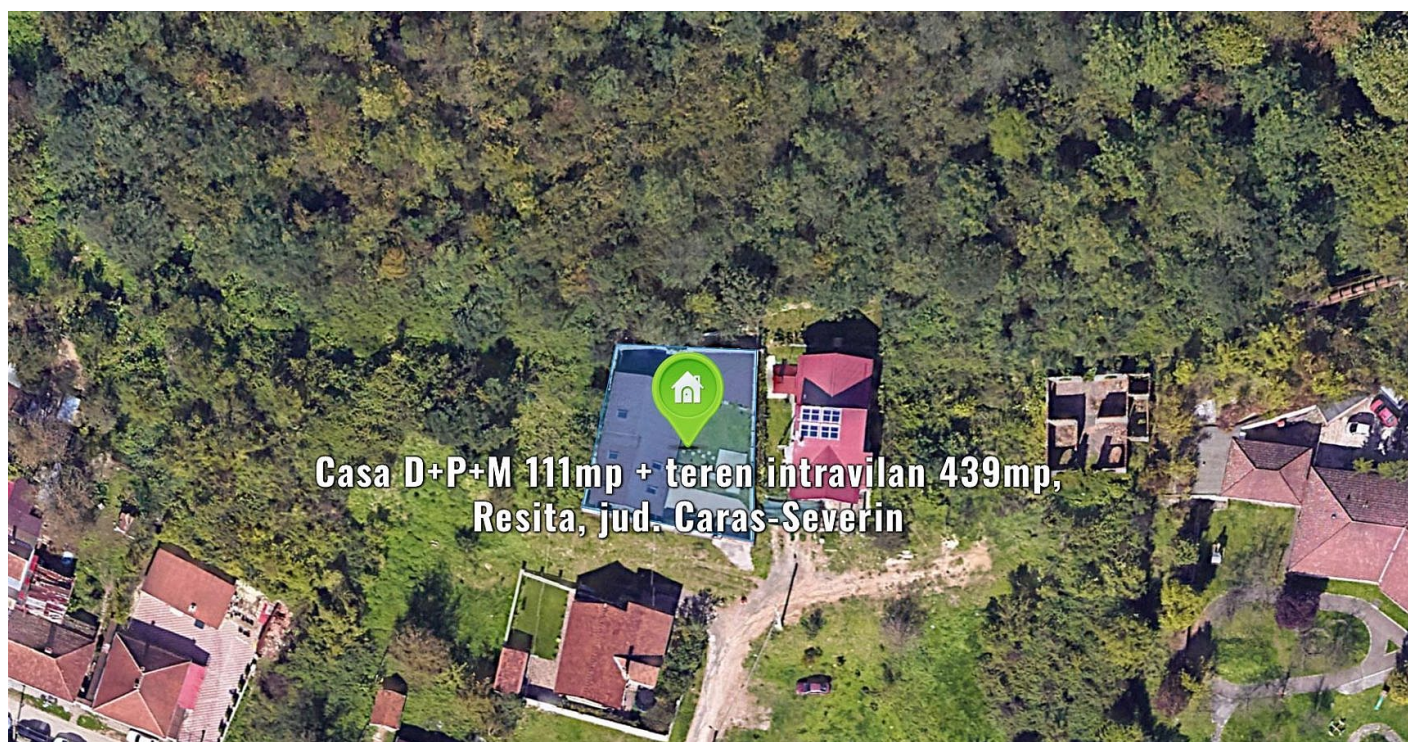

## **Casa D+P+M 111mp + teren intravilan 439mp, Resita, jud. Caras-Severin**

<b>Preț pornire</b>	731.300,00 Lei
<b>Valoare evaluată</b>	731.300,00 Lei
<b>Reducere față de evaluare</b>	0%
<b>Data licitației</b>	6 octombrie 2025
<b>Ora licitației</b>	10:00
<b>Localizare</b>	Caraș-Severin

## Descriere

---

Casa D+P+M in suprafata construita la sol de 111 mp, constructie 2021 + teren intravilan in suprafata de 439 mp, zona Marginea - Recita.

[ujicountdown id="eli" expire="2025/10/06 10:00" hide="true" url="" subscr="undefined" recurring="" rectype="second" repeats=""]

Sursa anunțului: <https://www.executarilicitatii.ro/item/casa-dpm-111mp-teren-intravilan-439mp-resita-jud-caras-severin/>