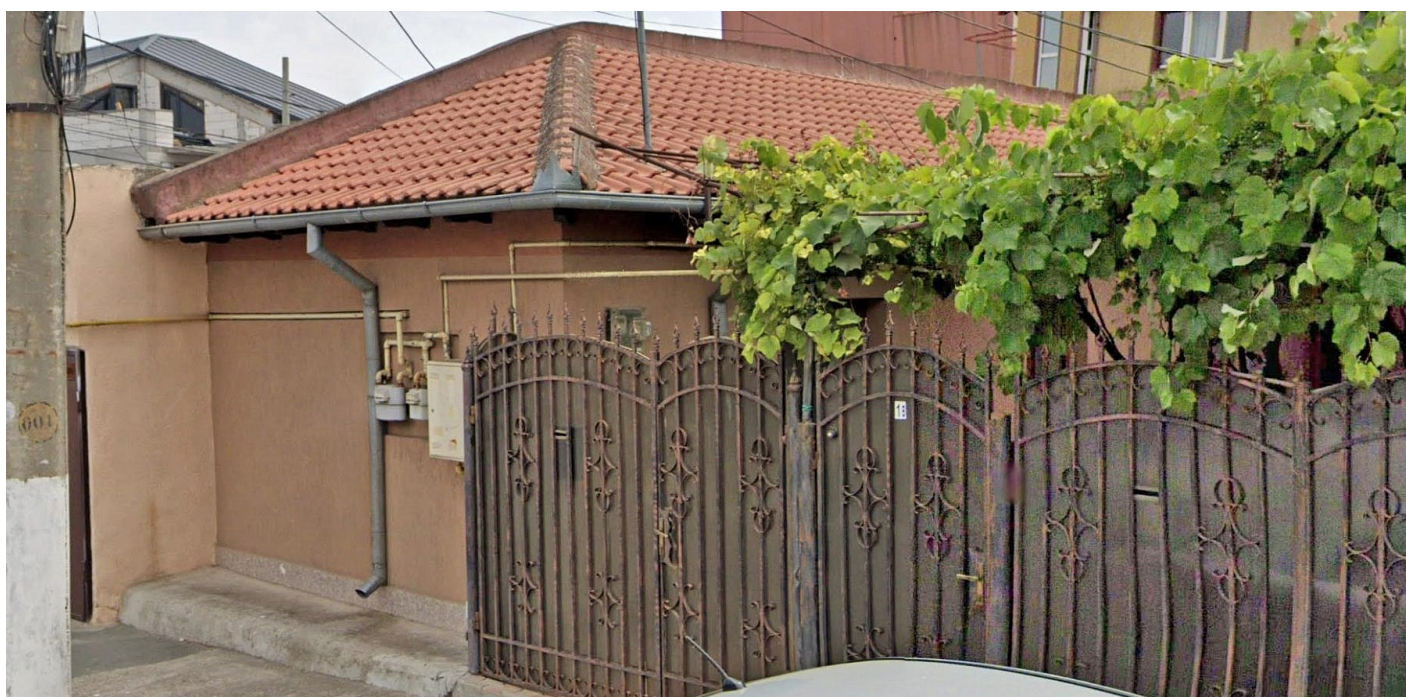

Casa 107mp + anexa + teren intravilan 201mp, Constanta, jud. Constanta

Preț pornire	813.523,50 Lei
Valoare evaluată	1.084.698,00 Lei
Reducere față de evaluare	25%
Data licitației	25 septembrie 2025
Ora licitației	13:30
Localizare	Constanța

Descriere

Casa in suprafata construita la sol de 107 mp + anexa 24 mp + teren intravilan in suprafata de 201 mp, zona Coiciu - Eden.

[ujicountdown id="eli2" expire="2025/09/25 13:30" hide="true" url="" subscr="undefined" recurring="" rectype="second" repeats=""]