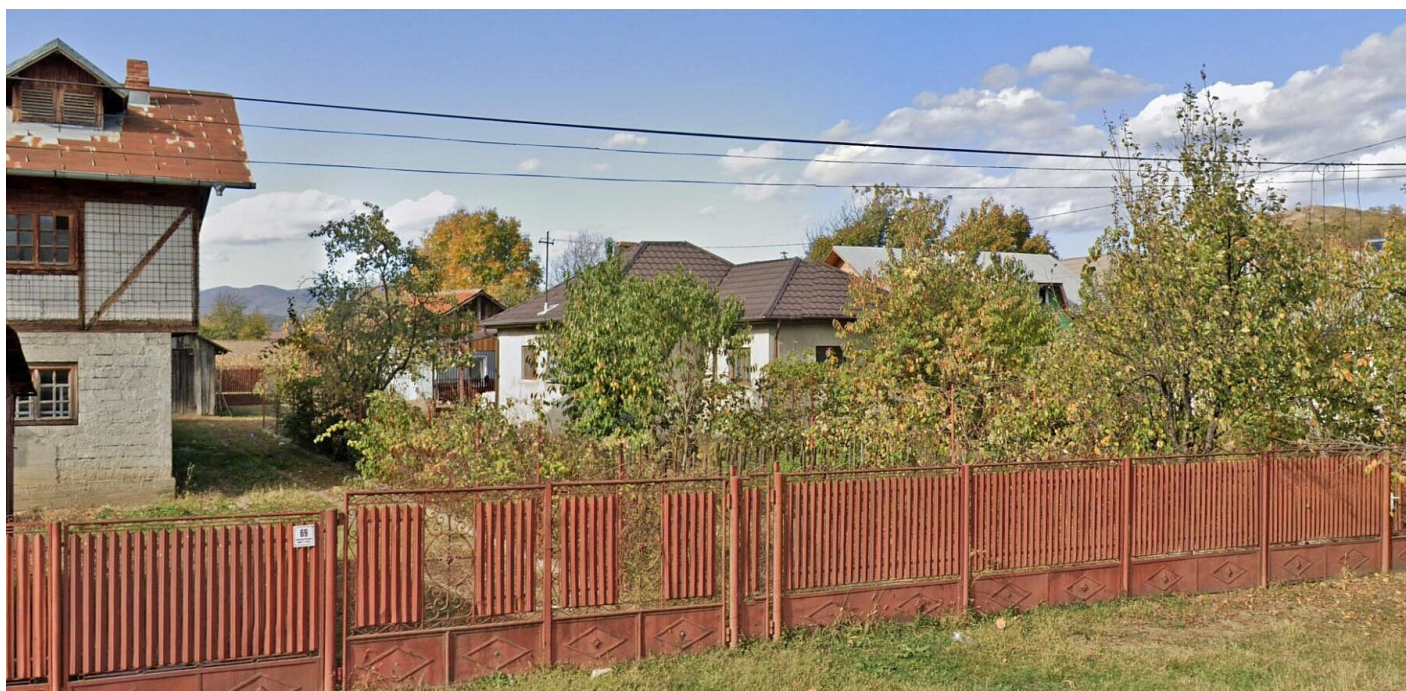

Casa P 94mp + anexe + teren intravilan 874mp, Drajna de Jos, jud. Prahova

Preț pornire	50.00,00 €
Valoare evaluată	50.00,00 €
Reducere față de evaluare	0%
Data licitației	19 septembrie 2025
Ora licitației	11:00
Localizare	Prahova

Descriere

Casa in regim de inaltime parter, in suprafata construita la sol de 94 mp, constructie 1962 + anexa 31 mp + anexa 23 mp + anexa 15 mp + anexa 31 mp + teren intravilan in suprafata de 874 mp.

[ujicountdown id="eli2" expire="2025/09/19 11:00" hide="true" url="" subscr="undefined" recurring="" rectype="second" repeats=""]

Sursa anunțului: <https://www.executarilicitatii.ro/item/casa-p-94mp-anexe-teren-intravilan-874mp-drajna-de-jos-jud-prahova/>