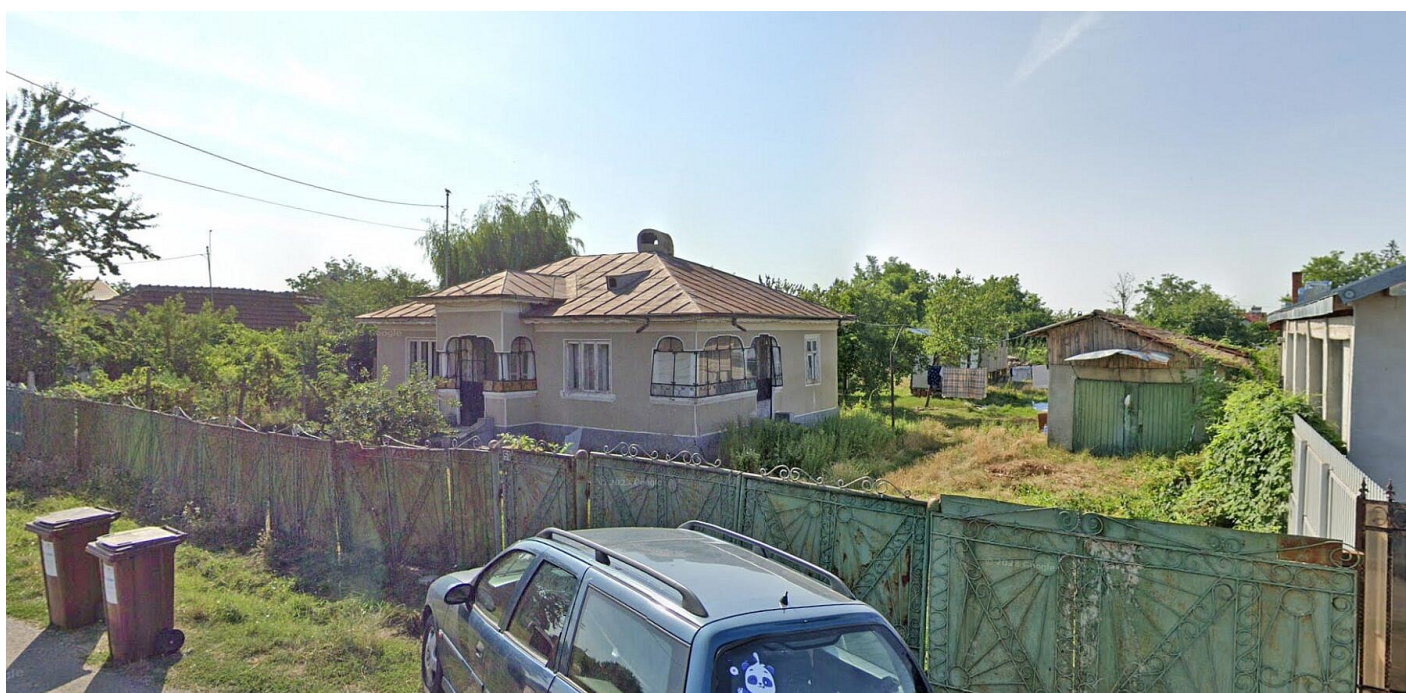

## **Casa P 85mp + anexe + teren intravilan 1.128mp, Baba Ana, jud. Prahova**

<b>Preț pornire</b>	83.250,00 Lei
<b>Valoare evaluată</b>	111.000,00 Lei
<b>Reducere față de evaluare</b>	25%
<b>Data licitației</b>	11 septembrie 2025
<b>Ora licitației</b>	13:00
<b>Localizare</b>	Prahova

## Descriere

---

Casa in regim de inaltime parter, in suprafata construita la sol de 85 mp, constructie 1960 + anexa 70 mp + anexa 20 mp + teren intravilan in suprafata totala de 1.128 mp.

[ujicountdown id="eli2" expire="2025/09/11 13:00" hide="true" url="" subscr="undefined" recurring="" rectype="second" repeats=""]

Sursa anunțului: <https://www.executarilicitatii.ro/item/casa-p-85mp-anexe-teren-intravilan-1-128mp-baba-ana-jud-prahova/>