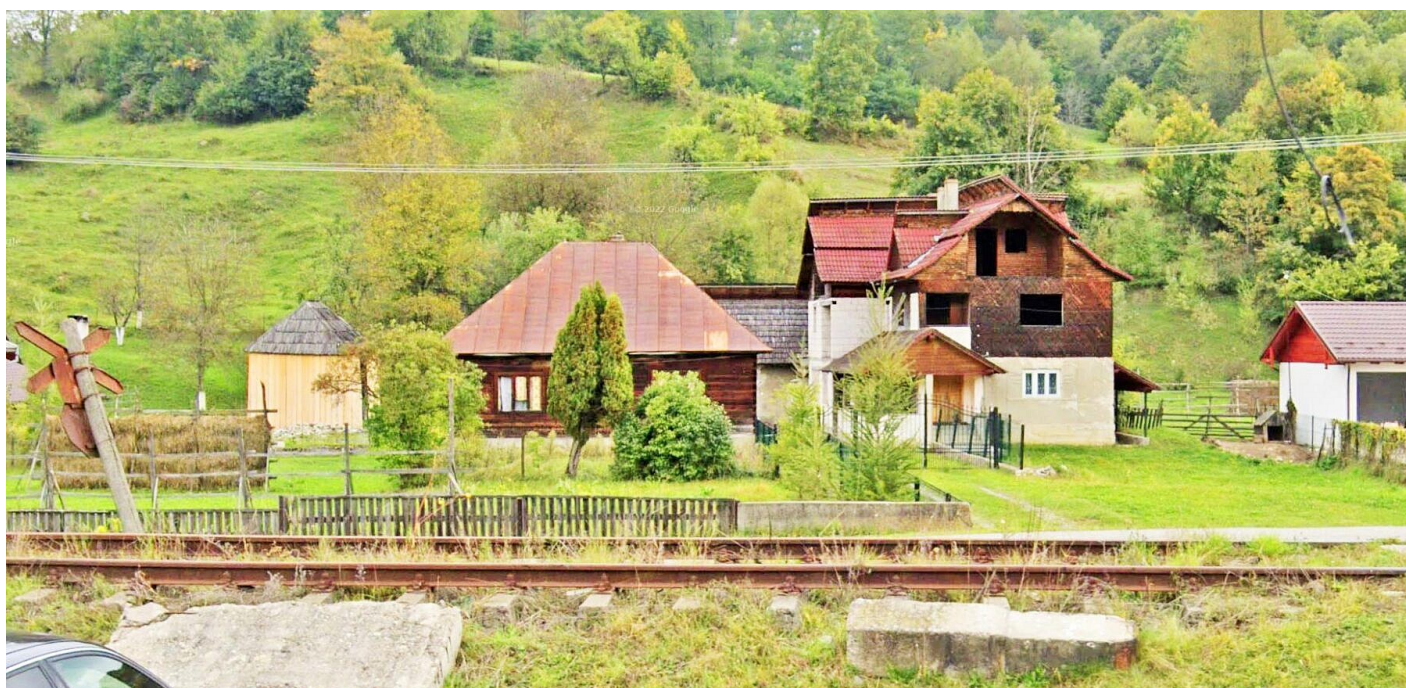

Casa P 86mp + casa P+E 142mp + anexa + teren intravilan 4.670mp, Moisei, jud. Maramures

Preț pornire	230.928,00 Lei
Valoare evaluată	307.903,00 Lei
Reducere față de evaluare	25%
Data licitației	18 septembrie 2025
Ora licitației	09:00
Localizare	Maramureș

Descriere

Casa din lemn in regim de inaltime parter, in suprafata de 86 mp + casa din lemn si boltari in regim de inaltime P+E, in suprafata construita la sol de 142 mp + anexa P 71 mp + teren intravilan 4.670 mp.