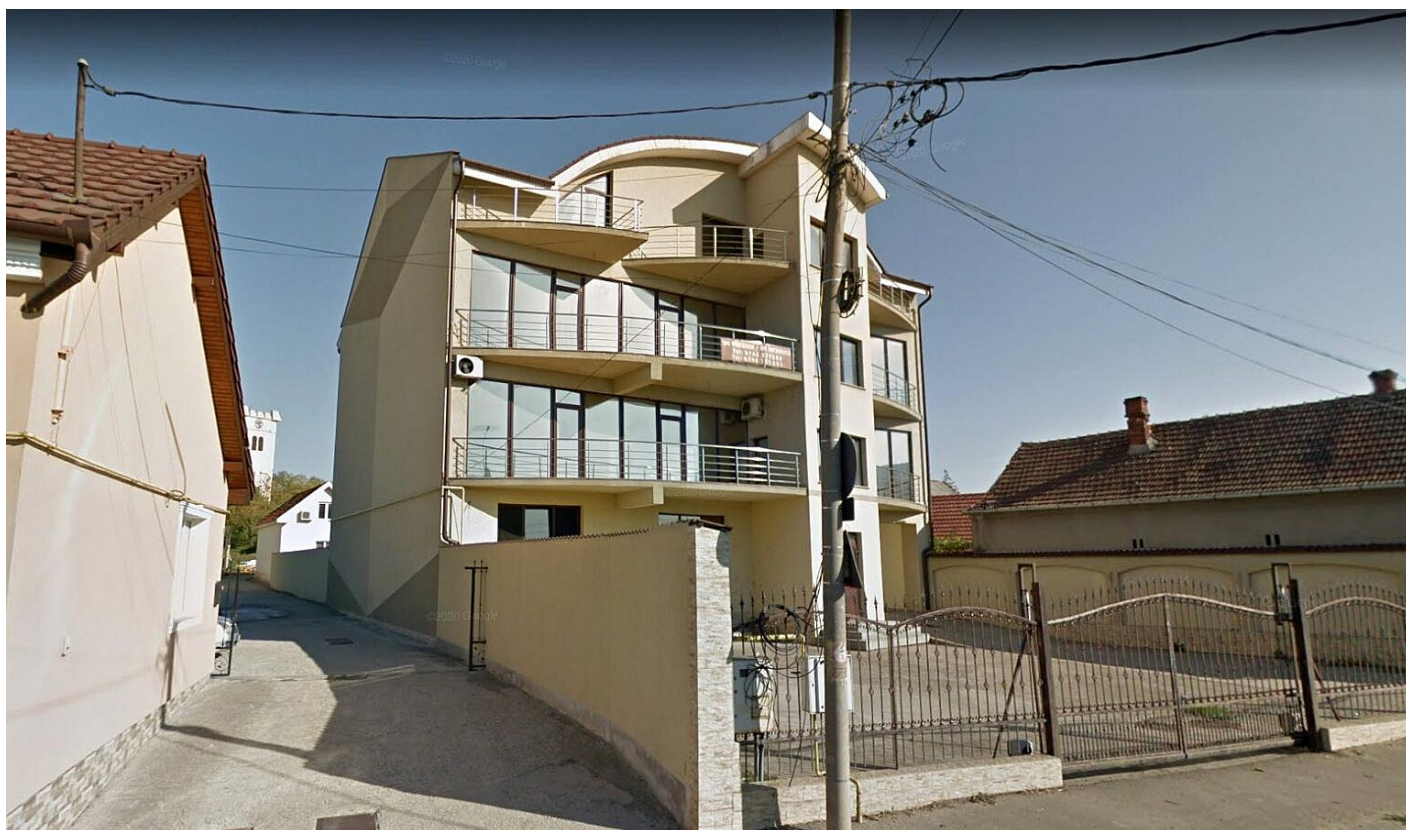

Cladire birouri P+2E+M + casa + teren intravilan 2.010mp, Oradea, jud. Bihor

Preț pornire	2.849.250,00 Lei
Valoare evaluată	3.799.000,00 Lei
Reducere față de evaluare	25%
Data licitației	1 august 2025
Ora licitației	09:00
Localizare	Bihor

Descriere

Cladire birouri P+2E+M + casa + anexe + teren intravilan 2.010 mp, zona Episcopia Bihor.

[ujicountdown id="eli" expire="2025/08/01 09:00" hide="true" url="" subscr="undefined" recurring="" rectype="second" repeats=""]