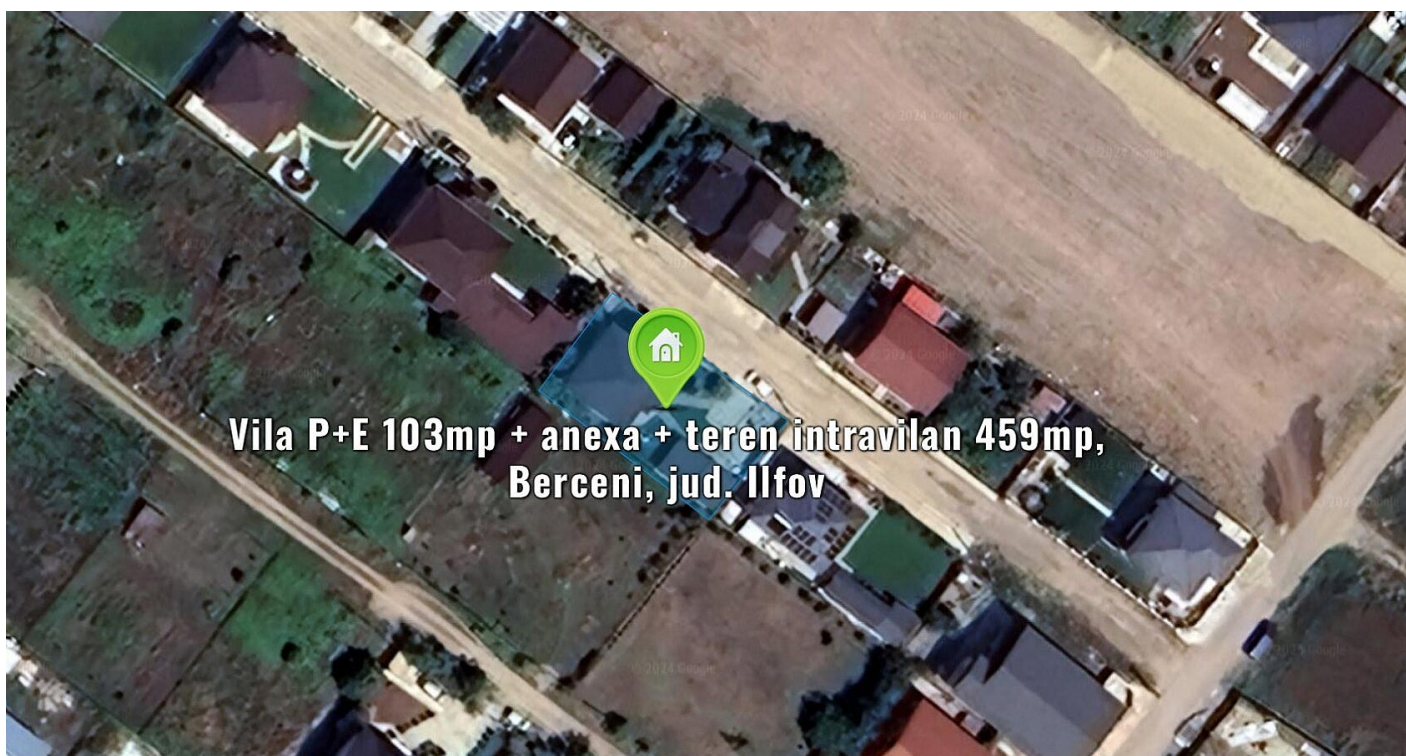

Vila P+E 103mp + anexa + teren intravilan 459mp, Berceni, jud. Ilfov

Preț pornire	547.796,25 Lei
Valoare evaluată	730.395,00 Lei
Reducere față de evaluare	25%
Data licitației	12 august 2025
Ora licitației	12:00
Localizare	Ilfov

Descriere

Vila P+E in suprafata construita la sol de 103 mp + anexa neintabulata + teren intravilan in suprafata de 459 mp.

[ujicountdown id="eli" expire="2025/08/12 12:00" hide="true" url="" subscr="undefined" recurring="" rectype="second" repeats=""]

Sursa anunțului: <https://www.executarilicitatii.ro/item/vila-pe-103mp-anexa-teren-intravilan-459mp-berceni-jud-ilfov/>