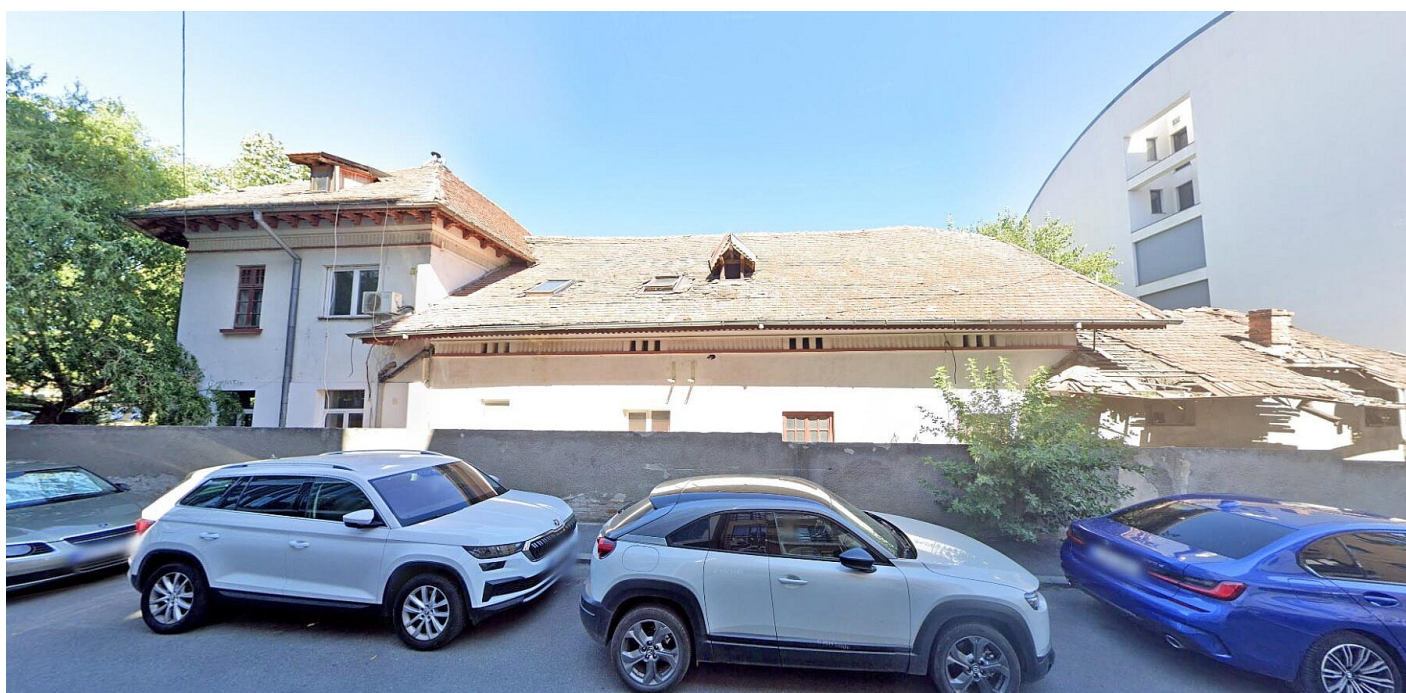

Vila P+E 250mp + casa P 192mp + teren intravilan 1.113mp, sector 1, Bucuresti

Preț pornire	5.475.140,00 Lei
Valoare evaluată	5.475.140,00 Lei
Reducere față de evaluare	0%
Data licitației	13 iunie 2025
Ora licitației	11:00
Localizare	București

Descriere

Vila P+E in suprafata construita la sol de 250 mp + casa P in suprafata construita la sol de 192 mp + teren intravilan in suprafata de 1.113 mp, zona Titan.

[ujicountdown id="eli2" expire="2025/06/13 11:00" hide="true" url="" subscr="undefined" recurring="" rectype="second" repeats=""]

Sursa anunțului: <https://www.executarilicitatii.ro/item/vila-pe-250mp-casa-p-192mp-teren-intravilan-1-113mp-sector-1-bucuresti/>