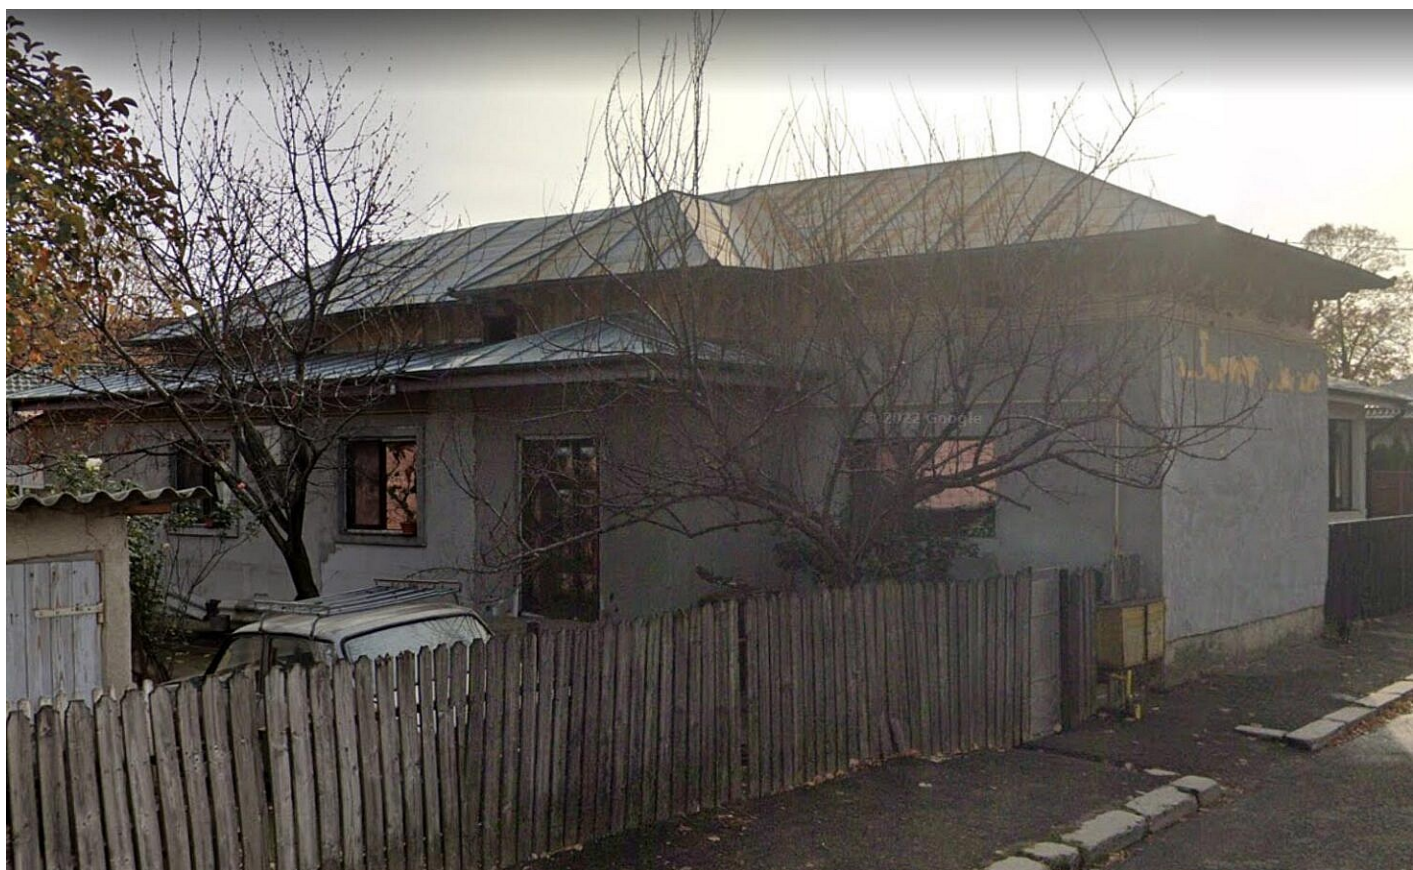

Casa P 115mp + teren intravilan 488mp, Ramnicu Sarat, jud. Buzau

Preț pornire	175.766,00 Lei
Valoare evaluată	175.766,00 Lei
Reducere față de evaluare	0%
Data licitației	11 aprilie 2025
Ora licitației	10:00
Localizare	Buzău

Descriere

Casa in suprafata de 115 mp, regim de inaltime P + teren intravilan in suprafata de 488 mp.

[ujicountdown id="eli" expire="2025/04/11 10:00" hide="true" url="" subscr="undefined" recurring="" rectype="second" repeats=""]