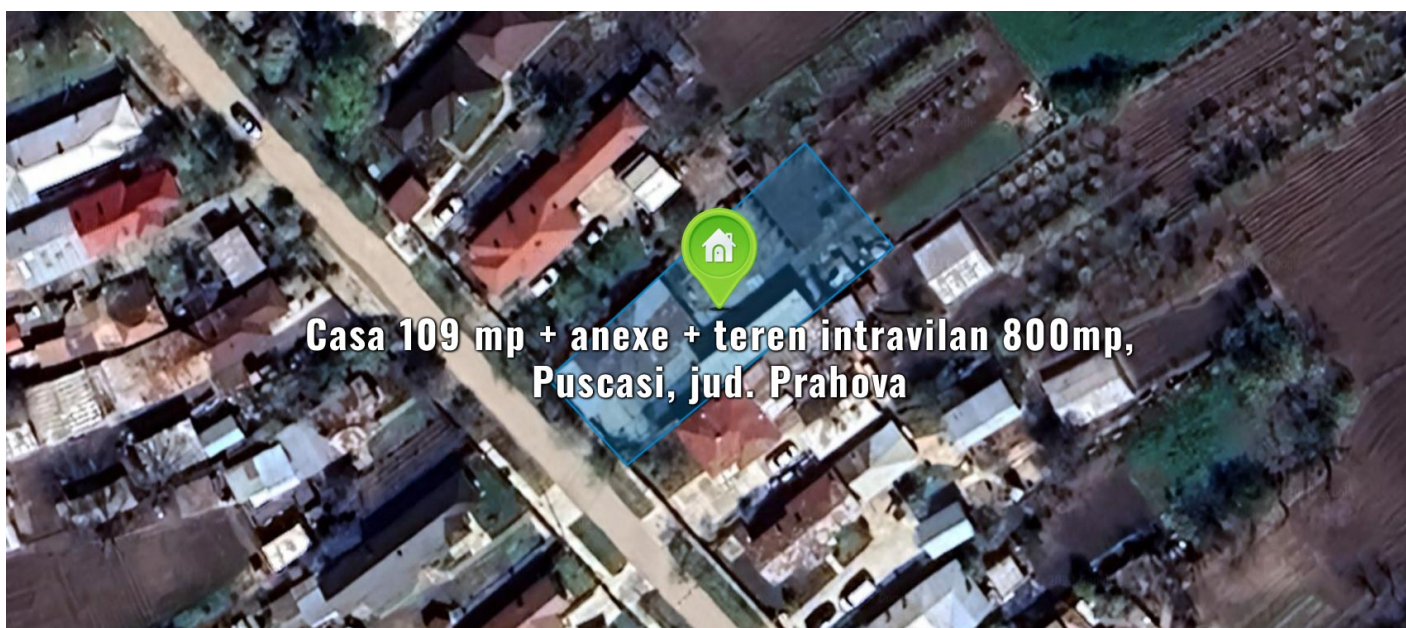

Casa 109 mp + anexe + teren intravilan 800mp, Puscasi, jud. Prahova

Preț pornire	316.567,50 Lei
Valoare evaluată	422.090,00 Lei
Reducere față de evaluare	25%
Data licitației	20 martie 2025
Ora licitației	14:00
Localizare	Prahova

Descriere

Casa in suprafata construita la sol de 109 mp + magazie 45 mp + garaj 15 mp + teren intravilan in suprafata de 800 mp.

[ujicountdown id="eli" expire="2025/03/20 14:00" hide="true" url="" subscr="undefined" recurring="" rectype="second" repeats=""]