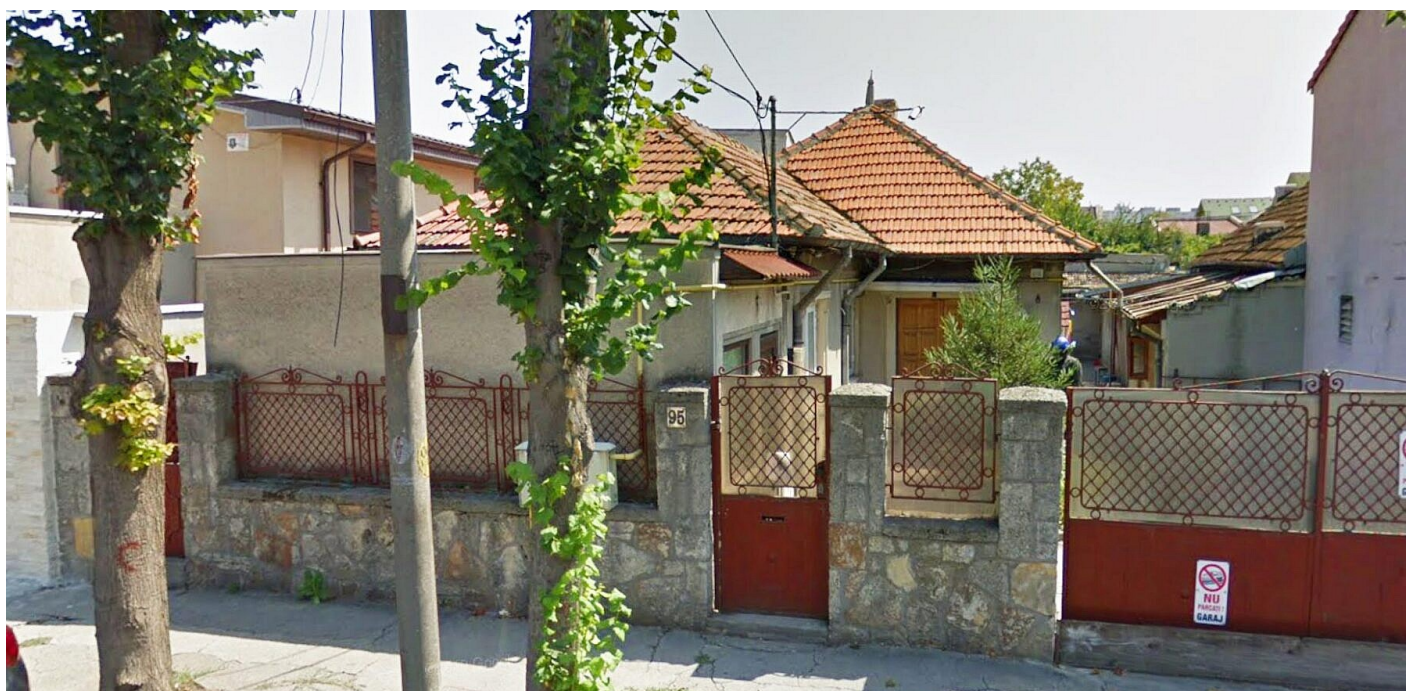

Casa 2 camere, 65,53mp + anexe + teren intravilan 405,06mp, Constanta, jud. Constanta

Preț pornire	142.500,00 €
Valoare evaluată	190.000,00 €
Reducere față de evaluare	25%
Data licitației	27 februarie 2025
Ora licitației	12:00
Localizare	Constanța