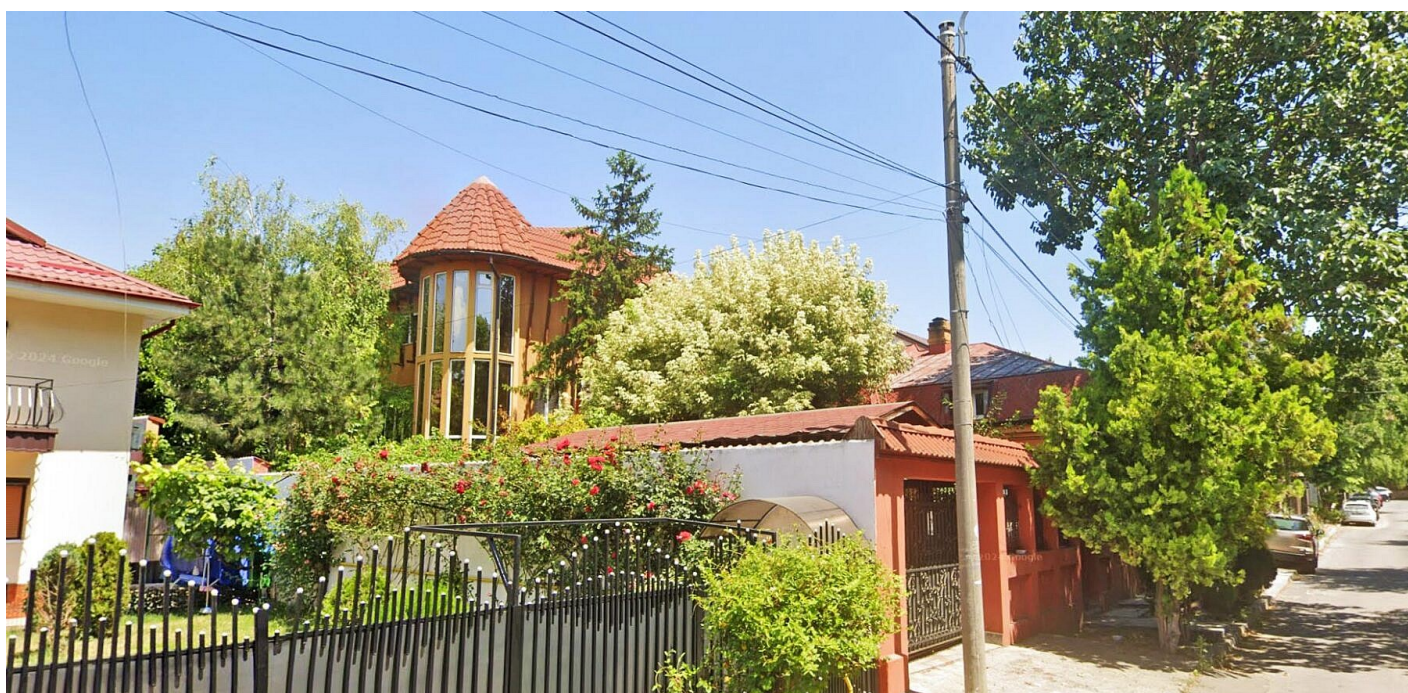

Vila P+2E 97mp + casa P 66mp + garaj + teren intravilan 810mp, Galati, jud. Galati

Preț pornire	1.097.700,00 Lei
Valoare evaluată	1.097.700,00 Lei
Reducere față de evaluare	0%
Data licitației	11 martie 2025
Ora licitației	13:00
Localizare	Galați

Descriere

Vila P+2E, in suprafata construita la sol de 97 mp + casa P in suprafata de 66 mp + garaj 57 mp + teren intravilan in suprafata de 810 mp, zona Micro 14.

[ujicountdown id="eli" expire="2025/03/11 13:00" hide="true" url="" subscr="undefined" recurring="" rectype="second" repeats=""]