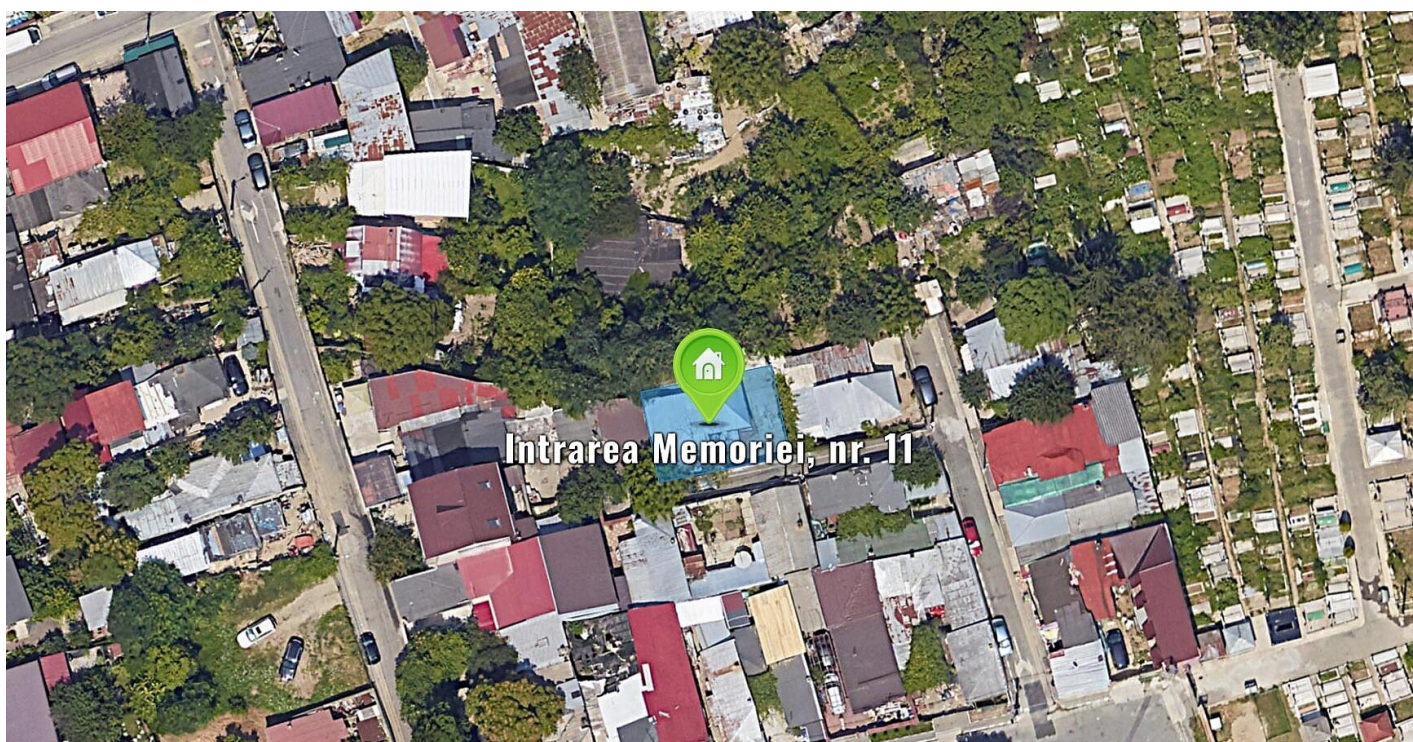

Casa 40,17mp + anexa + teren intravilan 150mp, sector 2, Bucuresti

Preț pornire	318.000,00 Lei
Valoare evaluată	318.000,00 Lei
Reducere față de evaluare	0%
Data licitației	10 martie 2025
Ora licitației	10:00
Localizare	București

Descriere

Casa compusa din o camera si dependinte (antreu, bucatarie), in suprafata de 40,17 mp + magazie 6,61 mp + teren intravilan in suprafata de 150 mp, zona Tei.

[ujicountdown id="eli" expire="2025/03/10 10:00" hide="true" url="" subscr="undefined" recurring="" rectype="second" repeats=""]

Sursa anunțului: <https://www.executarilicitatii.ro/item/casa-4017mp-anexa-teren-intravilan-150mp-sector-2-bucuresti/>