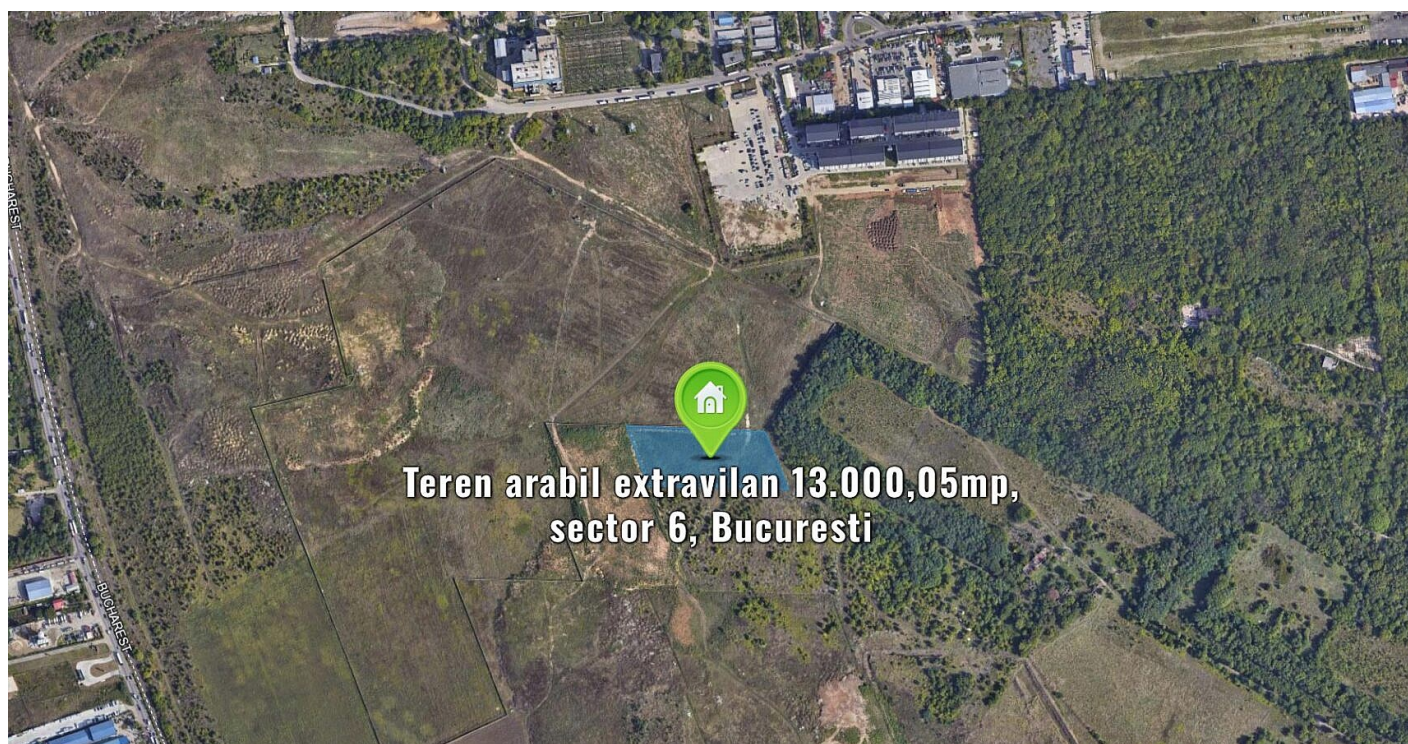

## **Teren arabil extravilan 13.000,05mp, sector 6, Bucuresti**

<b>Preț pornire</b>	6.209.424,00 Lei
<b>Valoare evaluată</b>	8.279.232,00 Lei
<b>Reducere față de evaluare</b>	25%
<b>Data licitației</b>	26 februarie 2025
<b>Ora licitației</b>	11:00
<b>Localizare</b>	București

## Descriere

---

Teren arabil extravilan in suprafata de 13.000,05 mp, zona Prelungirea Ghencea.

[ujicountdown id="eli" expire="2025/02/26 11:00" hide="true" url="" subscr="undefined" recurring="" rectype="second" repeats=""]

Sursa anunțului: <https://www.executarilicitatii.ro/item/teren-arabil-extravilan-13-00005mp-sector-6-bucuresti/>