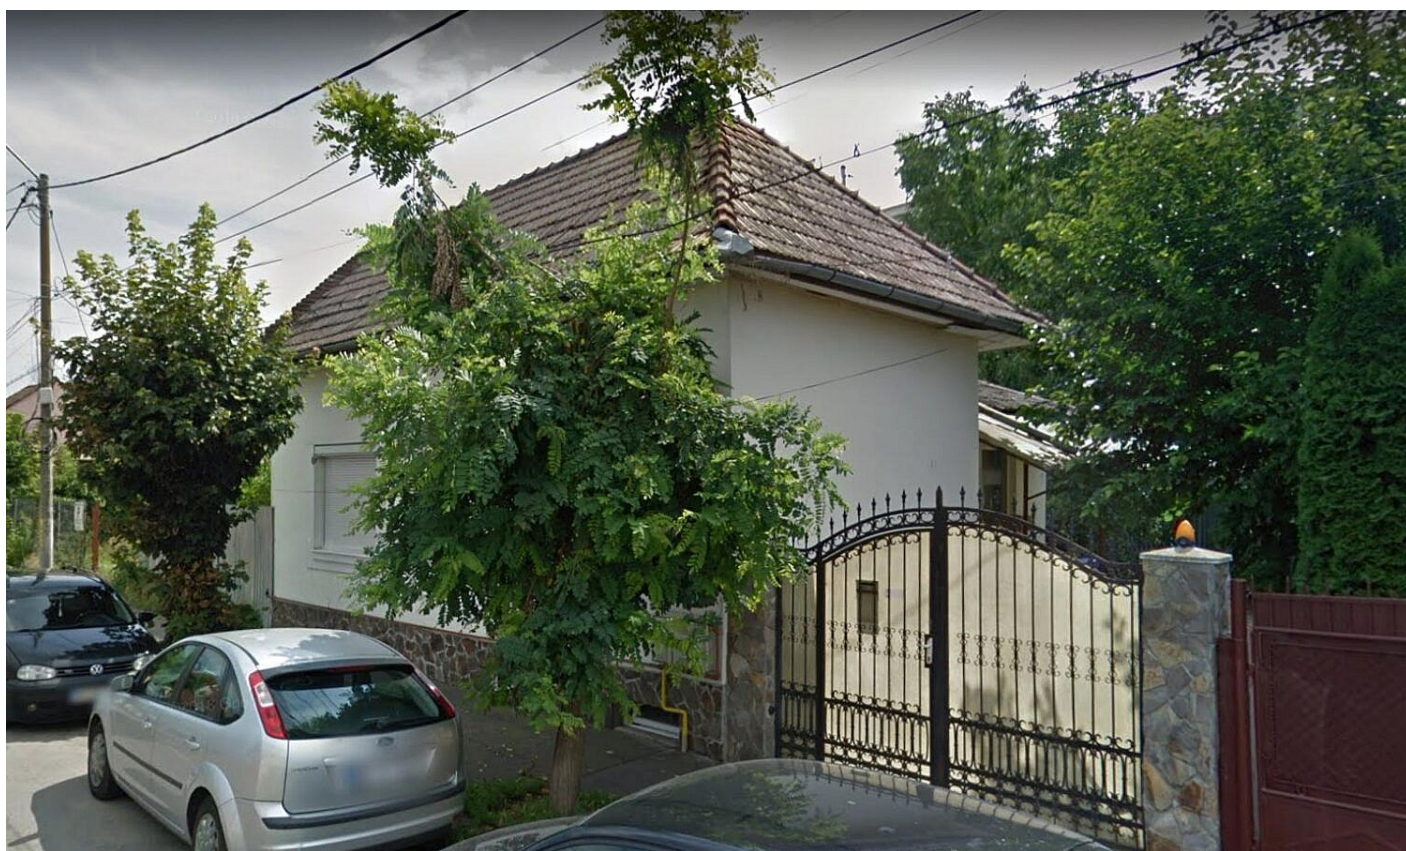

## **Casa S+P 65,10mp + anexa + teren intravilan 285mp, Targu Mures, jud. Mures**

<b>Preț pornire</b>	543.499,00 Lei
<b>Valoare evaluată</b>	724.665,00 Lei
<b>Reducere față de evaluare</b>	25%
<b>Data licitației</b>	11 februarie 2025
<b>Ora licitației</b>	09:00
<b>Localizare</b>	Mureș

## Descriere

---

Casa S+P, in suprafata utila de 65,10 mp, compusa din 2 camere, bucatarie, camara, antreu si baie + anexa S+P 20,37 mp + teren intravilan in suprafata de 285 mp, zona Libertatii.

[ujicountdown id="eli" expire="2025/02/11 09:00" hide="true" url="" subscr="undefined" recurring="" rectype="second" repeats=""]

Sursa anunțului: <https://www.executarilicitatii.ro/item/casa-sp-6510mp-anexa-teren-intravilan-285mp-targu-mures-jud-mures/>