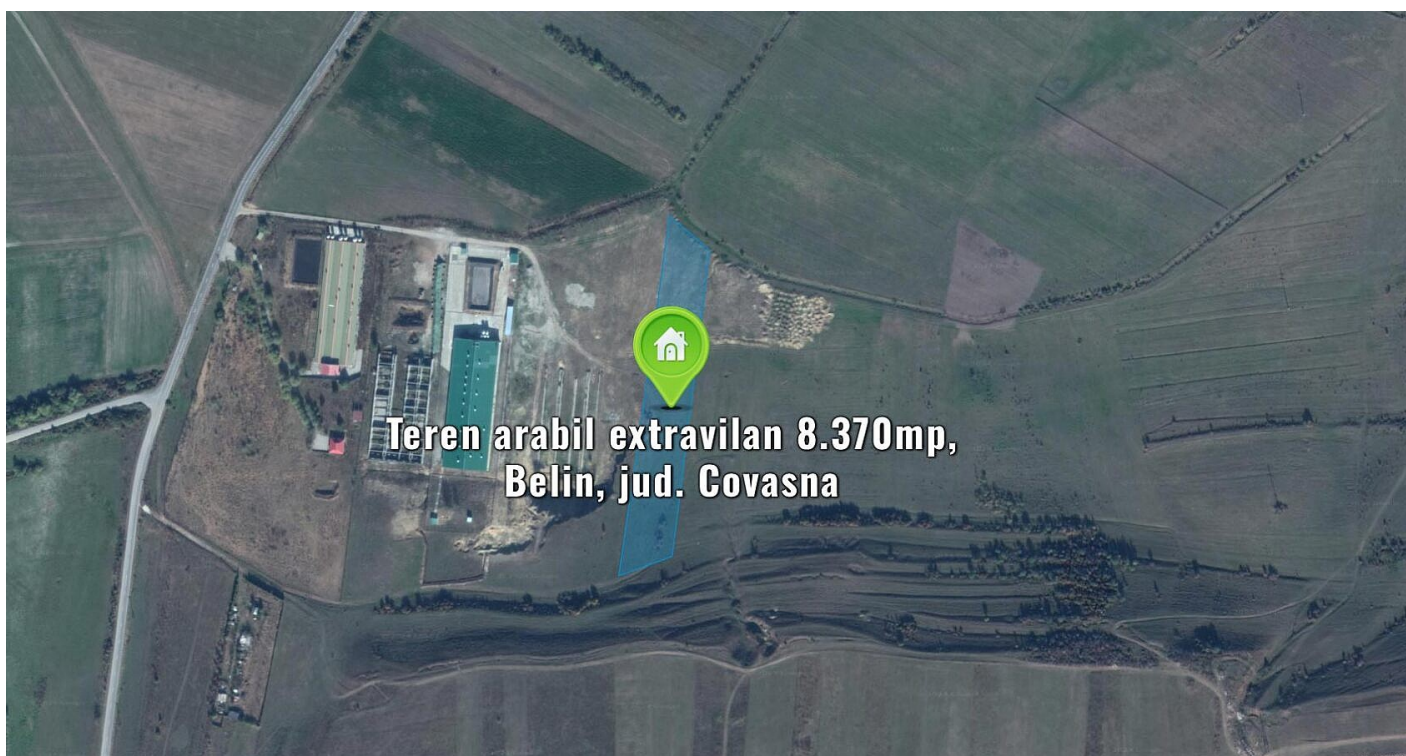

Teren arabil extravilan 8.370mp, Belin, jud. Covasna

**Teren arabil extravilan 8.370mp,
Belin, jud. Covasna**

Preț pornire	117.871,50 Lei
Valoare evaluată	157.162,00 Lei
Reducere față de evaluare	25%
Data licitației	5 februarie 2025
Ora licitației	10:00
Localizare	Covasna

Descriere

Teren arabil extravilan in suprafata de 8.370 mp.

[ujicountdown id="eli" expire="2025/02/05 10:00" hide="true" url="" subscr="undefined" recurring="" rectype="second" repeats=""]

Sursa anunțului: <https://www.executarilicitatii.ro/item/teren-arabil-extravilan-8-370mp-belin-jud-covasna/>