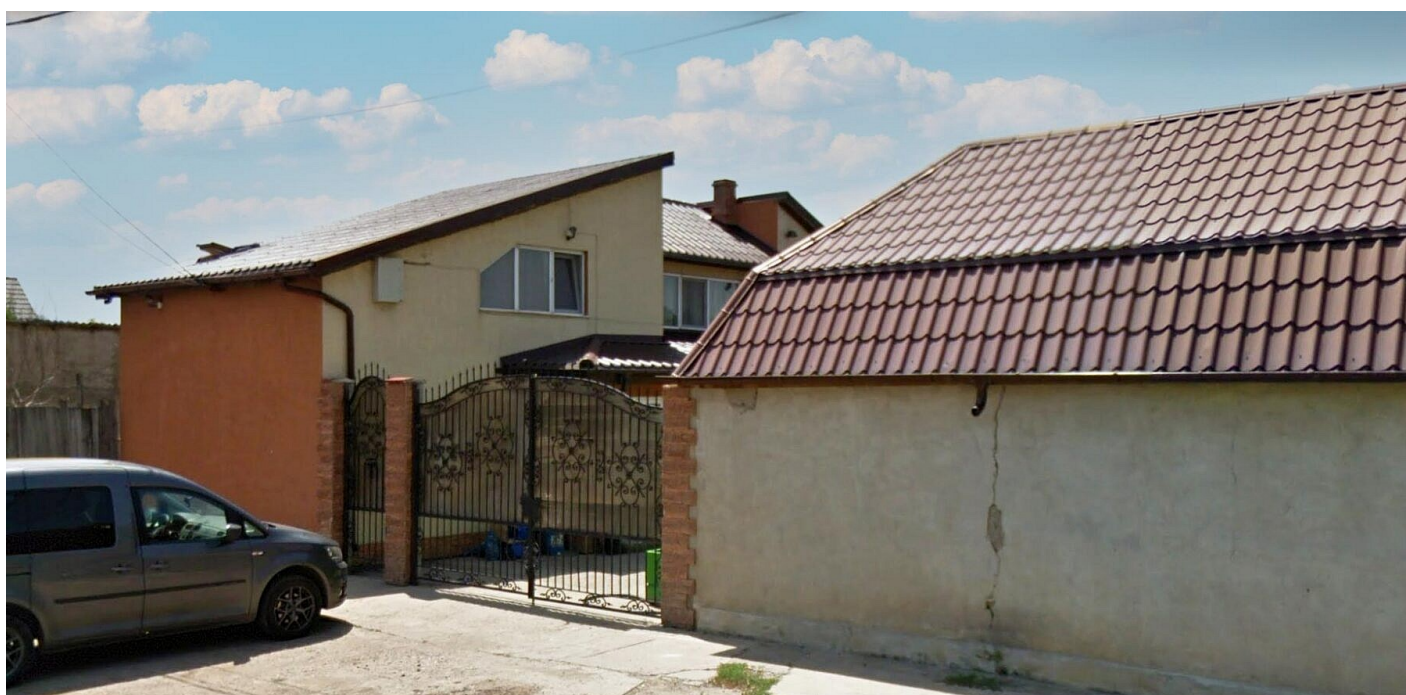

Vila P+E 110mp + anexa + teren intravilan 529mp, Braila, jud. Braila

Preț pornire	272.250,00 Lei
Valoare evaluată	362.612,00 Lei
Reducere față de evaluare	25%
Data licitației	21 ianuarie 2025
Ora licitației	11:00
Localizare	Brăila

Descriere

Vila P+E in suprafata construita la sol de 110 mp, avand la parter living, bucatarie, birou, baie, hol si CT, iar la etaj 2 dormitoare, baie si living + anexa 71 mp + teren intravilan in suprafata reala masurata de 529 mp, zona Catanga.