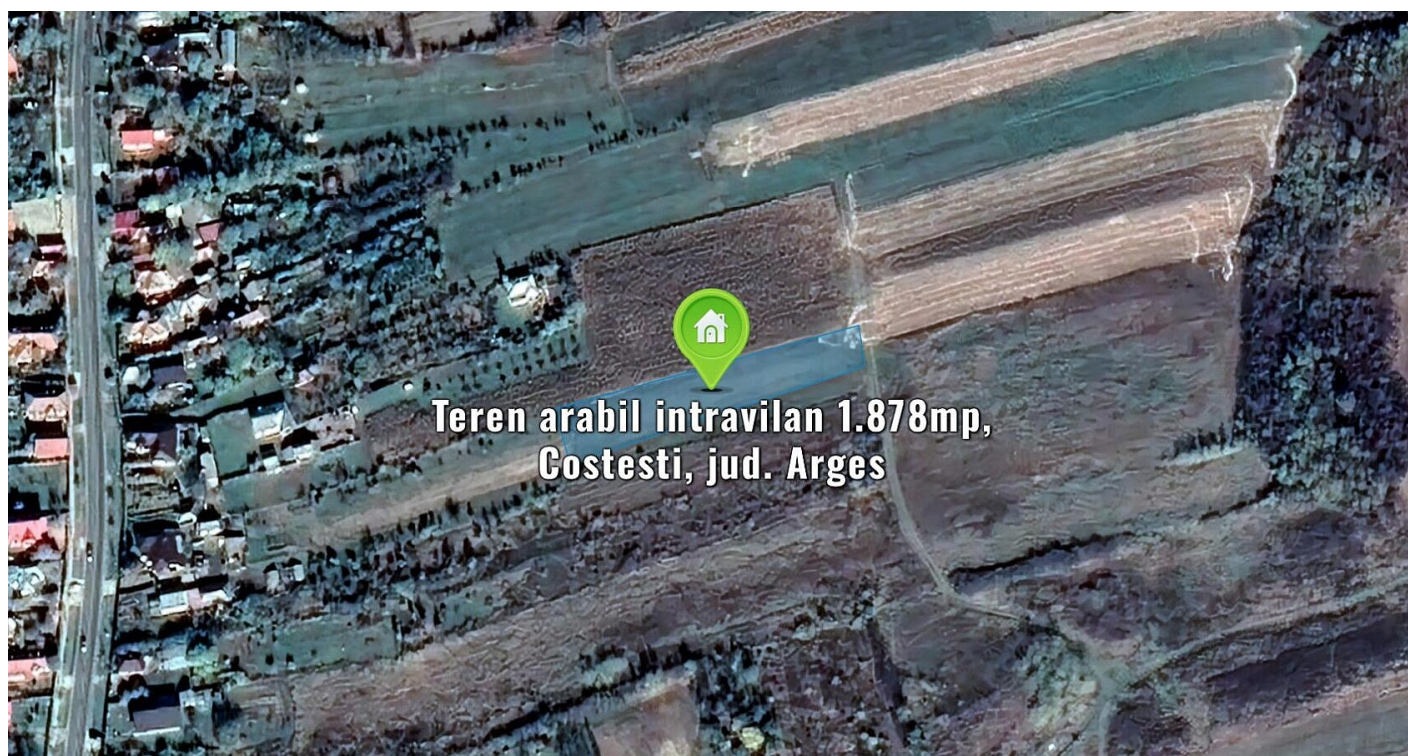

Teren arabil intravilan 1.878mp, Costesti, jud. Arges

| | |
|----------------------------------|------------------|
| Preț pornire | 22.371,75 Lei |
| Valoare evaluată | 29.829,00 Lei |
| Reducere față de evaluare | 25% |
| Data licitației | 29 ianuarie 2025 |
| Ora licitației | 13:15 |
| Localizare | Argeș |

Descriere

Teren arabil intravilan in suprafata de 1.878 mp.

[ujicountdown id="eli" expire="2025/01/29 13:15" hide="true" url=""
subscr="undefined" recurring="" rectype="second" repeats=""]

Sursa anunțului: <https://www.executarilicitatii.ro/item/teren-arabil-intravilan-1-878mp-costesti-jud-arges/>