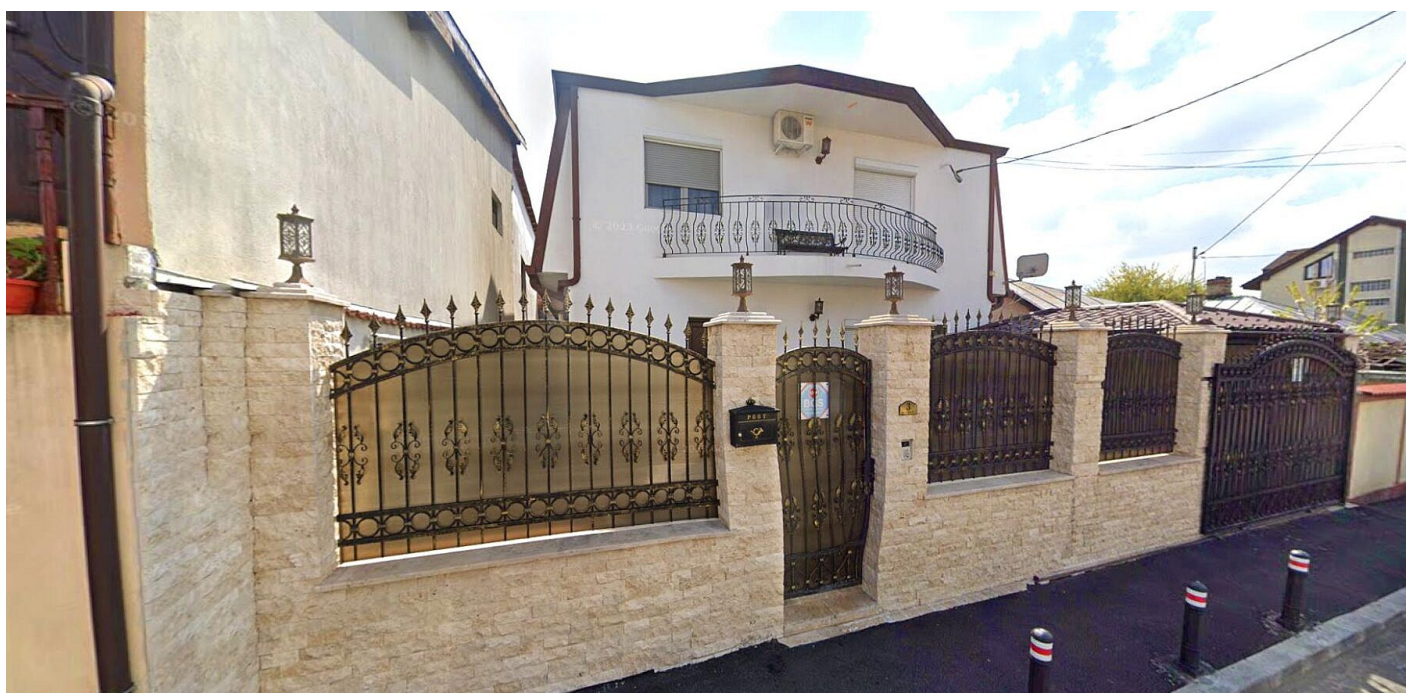

Vila S+P+E 107mp + teren intravilan 238,50mp, sector 2, Bucuresti

Preț pornire	959.355,00 Lei
Valoare evaluată	1.279.140,00 Lei
Reducere față de evaluare	25%
Data licitației	15 ianuarie 2025
Ora licitației	13:00
Localizare	București

Descriere

Vila S+P+E in suprafata construita la sol de 107 mp + teren intravilan in suprafata de 238,50 mp, zona Colentina - Balotului.

[ujicountdown id="eli" expire="2025/01/15 13:00" hide="true" url="" subscr="undefined" recurring="" rectype="second" repeats=""]