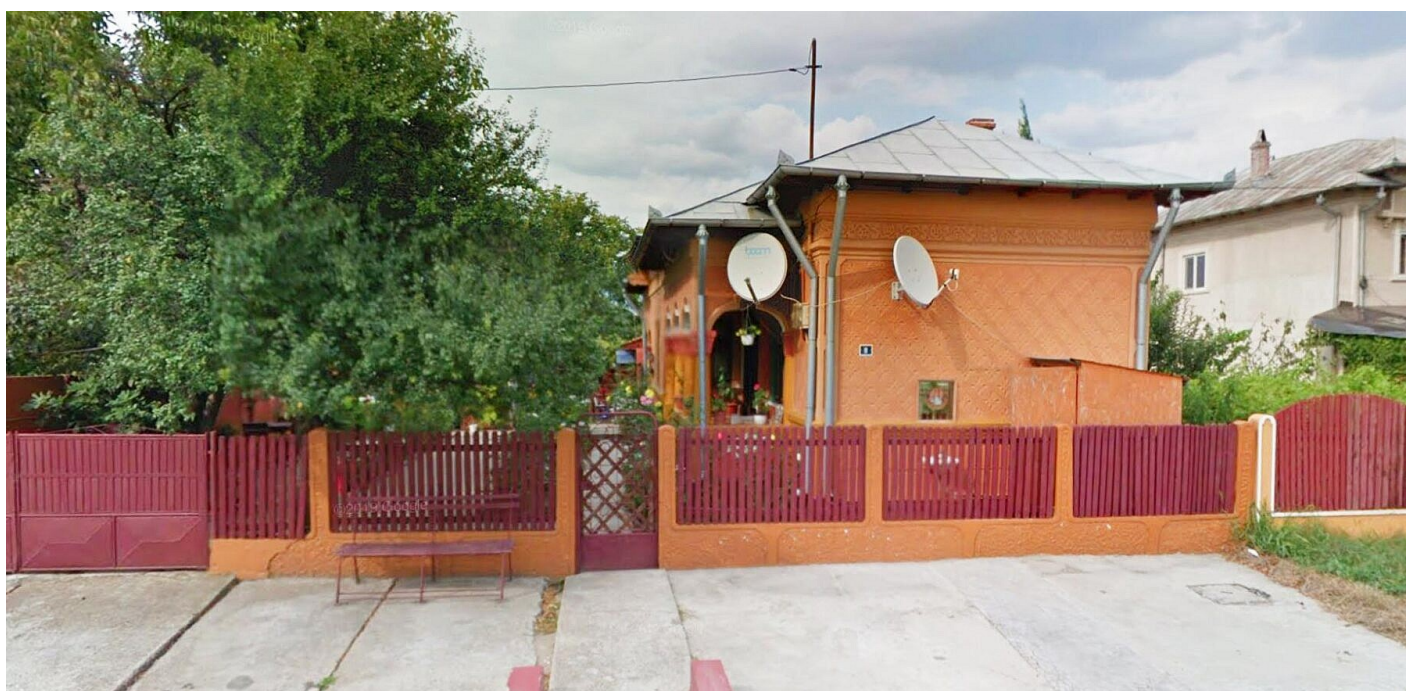

Casa 82mp + anexa + teren intravilan 1.000mp, Buzescu, jud. Teleorman

Preț pornire	137.250,00 Lei
Valoare evaluată	183.000,00 Lei
Reducere față de evaluare	25%
Data licitației	12 decembrie 2024
Ora licitației	11:30
Localizare	Teleorman

Descriere

Casa in suprafata construita de 82 mp + anexa 94 mp + teren intravilan in suprafata de 1.000 mp cu deschidere de 14,80 ml.

[ujicountdown id="eli" expire="2024/12/12 11:30" hide="true" url="" subscr="" recurring="" rectype="second" repeats=""]