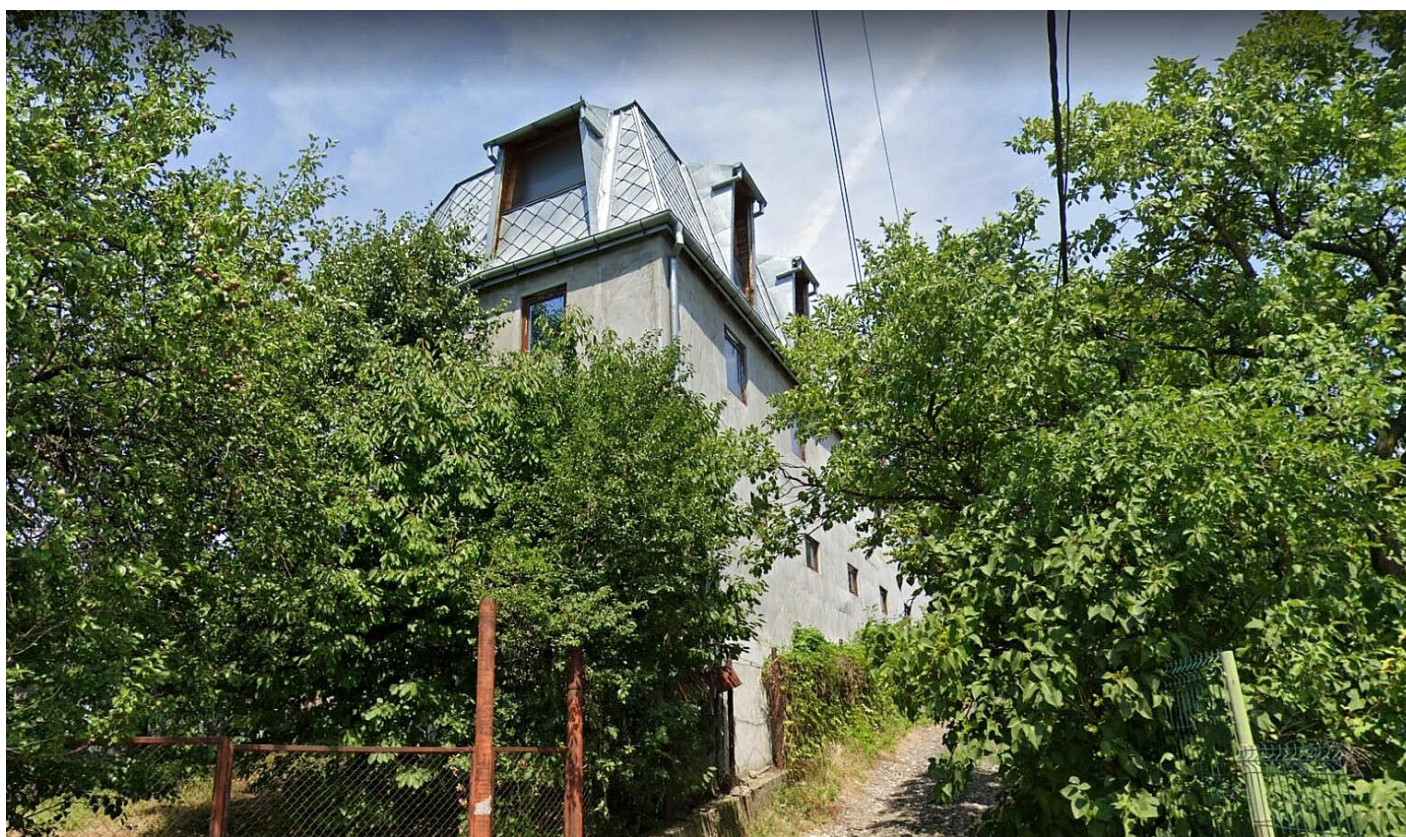

Casa S+P+E+M 563,75mp + anexe + teren intravilan 5.867mp, Gornet, jud. Prahova

| | |
|----------------------------------|------------------|
| Preț pornire | 789.750,00 Lei |
| Valoare evaluată | 1.053.000,00 Lei |
| Reducere față de evaluare | 25% |
| Data licitației | 30 august 2024 |
| Ora licitației | 09:00 |
| Localizare | Prahova |

Descriere

Casa S+P+E+M in suprafata construita desfasurata de 563,75 mp + piscina + anexa + teren intravilan in suprafata de 5.867 mp.

[ujicountdown id="eli" expire="2024/08/30 09:00" hide="true" url="" subscr="undefined" recurring="" rectype="second" repeats=""]