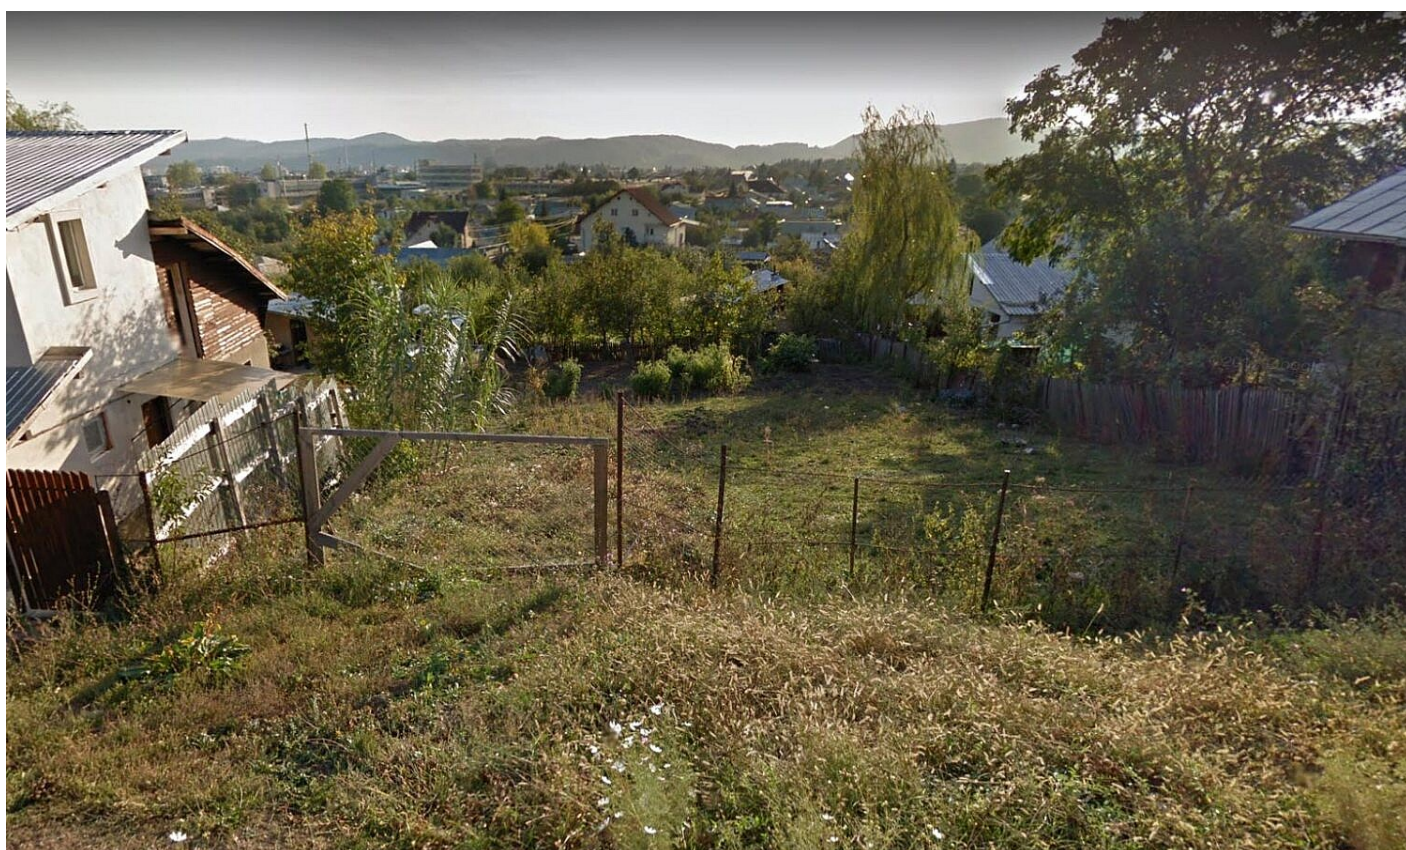

## Teren intravilan 520mp, Campina, jud. Prahova

<b>Preț pornire</b>	104.175,00 Lei
<b>Valoare evaluată</b>	138.900,00 Lei
<b>Reducere față de evaluare</b>	25%
<b>Data licitației</b>	26 august 2024
<b>Ora licitației</b>	10:00
<b>Localizare</b>	Prahova

## Descriere

---

Teren intravilan in suprafata masurata de 520 mp.

[ujicountdown id="eli" expire="2024/08/26 10:00" hide="true" url=""  
subscr="undefined" recurring="" rectype="second" repeats=""]

Sursa anunțului: <https://www.executarilicitatii.ro/item/teren-intravilan-520mp-campina-jud-prahova/>