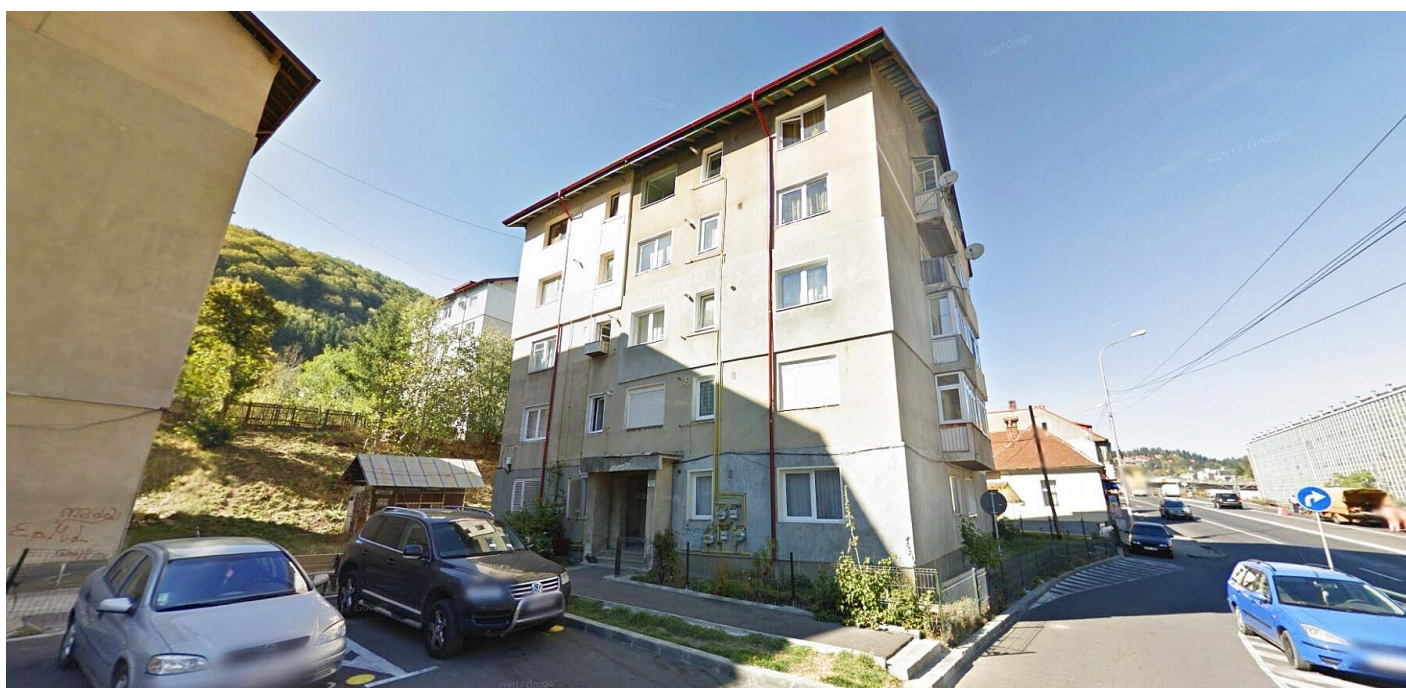

## **Apartament 2 camere, 45,41mp, Sinaia, jud. Prahova**

|                                  |                |
|----------------------------------|----------------|
| <b>Preț pornire</b>              | 173.775,00 Lei |
| <b>Valoare evaluată</b>          | 231.700,00 Lei |
| <b>Reducere față de evaluare</b> | 25%            |
| <b>Data licitației</b>           | 28 august 2024 |
| <b>Ora licitației</b>            | 11:00          |
| <b>Localizare</b>                | Prahova        |

## Descriere

---

Apartament 2 camere si dependinte, in suprafata construita de 45,41 mp, etaj 4.

[ujicountdown id="eli" expire="2024/08/28 11:00" hide="true" url="" subscr="undefined" recurring="" rectype="second" repeats=""]