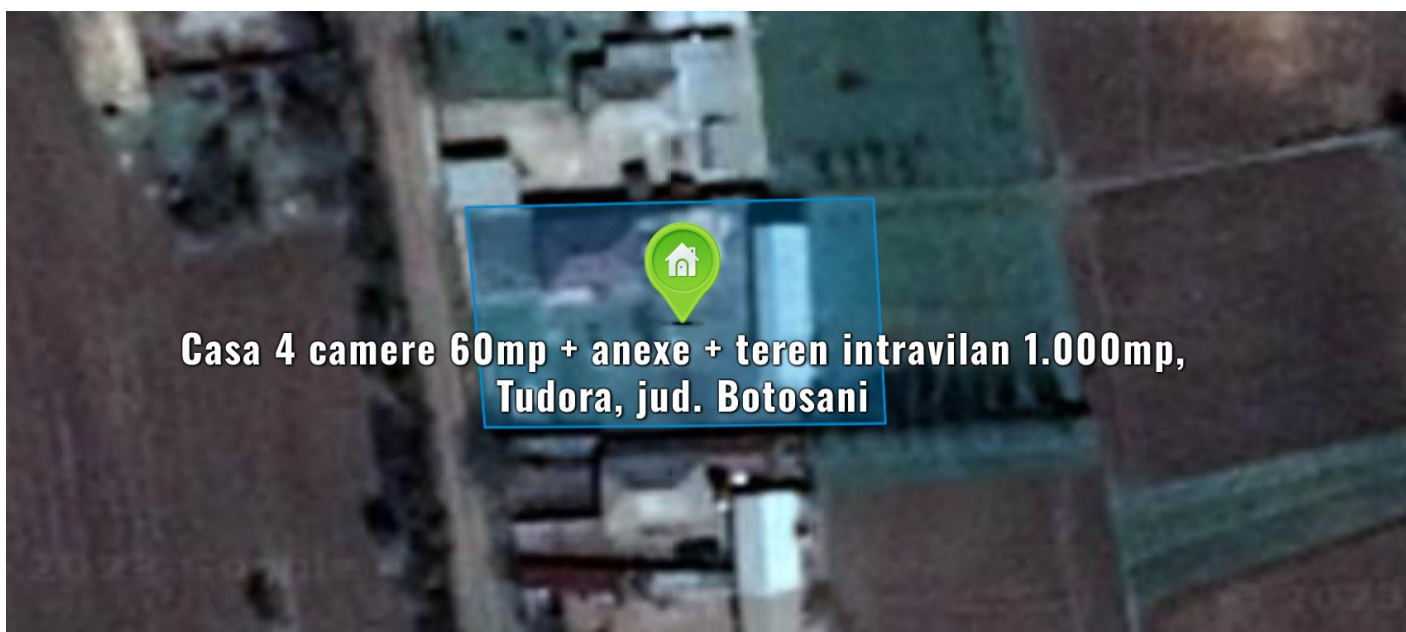

## **Casa 4 camere 60mp + anexe + teren intravilan 1.000mp, Tudora, jud. Botosani**

<b>Preț pornire</b>	160.000,00 Lei
<b>Valoare evaluată</b>	160.000,00 Lei
<b>Reducere față de evaluare</b>	0%
<b>Data licitației</b>	25 septembrie 2024
<b>Ora licitației</b>	10:00
<b>Localizare</b>	Botoșani

## Descriere

---

Casa 4 camere si dependinte, in suprafata de 60 mp + anexe + teren intravilan in suprafata de 1.000 mp.

[ujicountdown id="eli" expire="2024/09/25 10:00" hide="true" url="" subscr="undefined" recurring="" rectype="second" repeats=""]

Sursa anunțului: <https://www.executarilicitatii.ro/item/casa-4-camere-60mp-anexe-teren-intravilan-1-000mp-tudora-jud-botosani/>