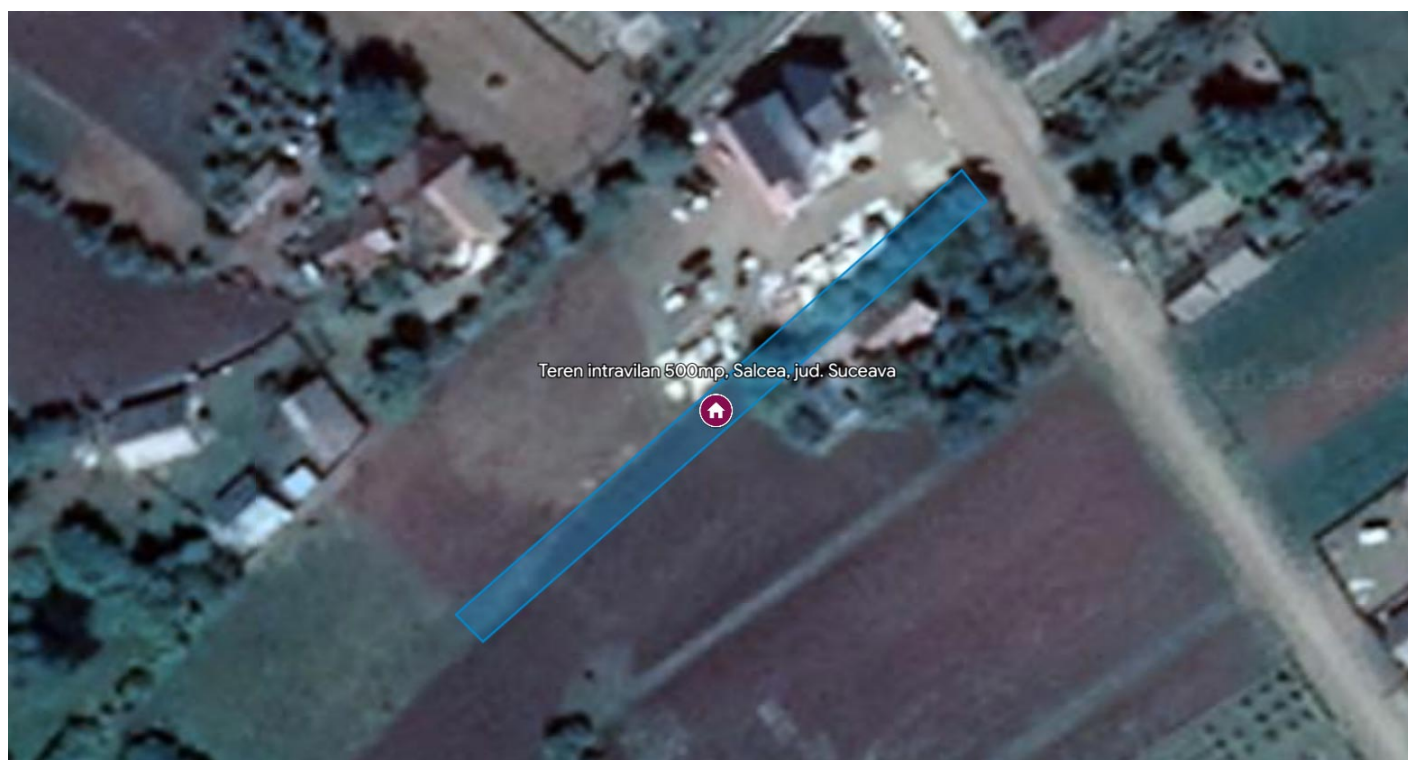

## Teren intravilan 500mp, Salcea, jud. Suceava

<b>Preț pornire</b>	13.850,00 Lei
<b>Valoare evaluată</b>	27.700,00 Lei
<b>Reducere față de evaluare</b>	50%
<b>Data licitației</b>	5 august 2024
<b>Ora licitației</b>	10:00
<b>Localizare</b>	Suceava

## Descriere

---

Teren intravilan in suprafata de 500 mp.

[ujicountdown id="eli" expire="2024/08/05 10:00" hide="true" url=""  
subscr="undefined" recurring="" rectype="second" repeats=""]

Sursa anunțului: <https://www.executarilicitatii.ro/item/teren-intravilan-500mp-salcea-jud-suceava/>