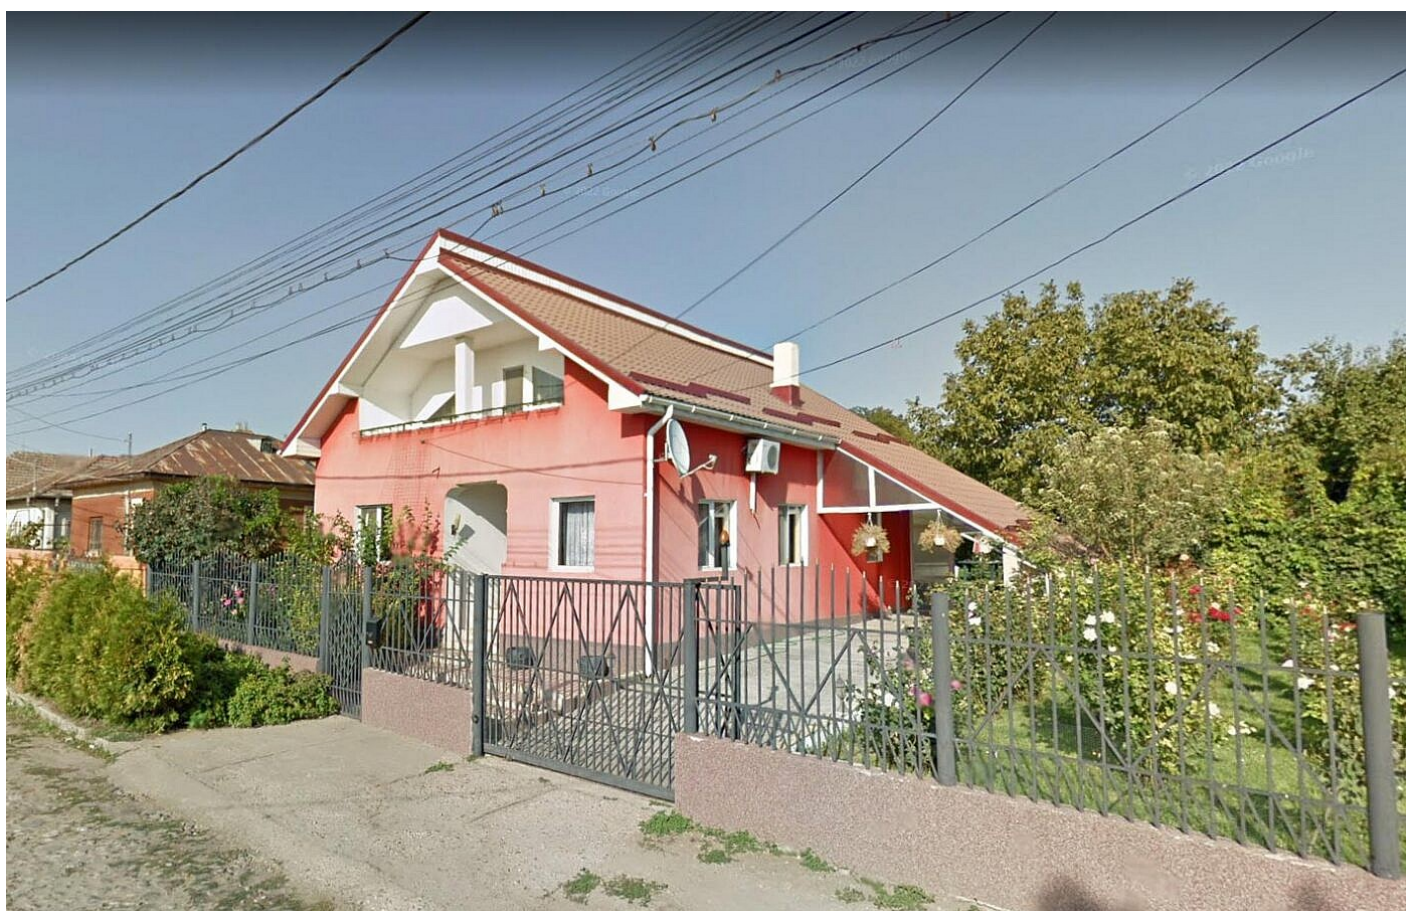

## **Casa S+P+M 96mp + teren intravilan 772mp, Segarcea, jud. Dolj**

<b>Preț pornire</b>	169.000,00 Lei
<b>Valoare evaluată</b>	169.000,00 Lei
<b>Reducere față de evaluare</b>	0%
<b>Data licitației</b>	1 august 2024
<b>Ora licitației</b>	11:00
<b>Localizare</b>	Dolj

## Descriere

---

Casa S+P+M, in suprafata construita de 96 mp + teren intravilan in suprafata de 772 mp.

[ujicountdown id="eli" expire="2024/08/01 11:00" hide="true" url="" subscr="undefined" recurring="" rectype="second" repeats=""]

Sursa anunțului: <https://www.executarilicitatii.ro/item/casa-spm-96mp-teren-intravilan-772mp-segarcea-jud-dolj/>