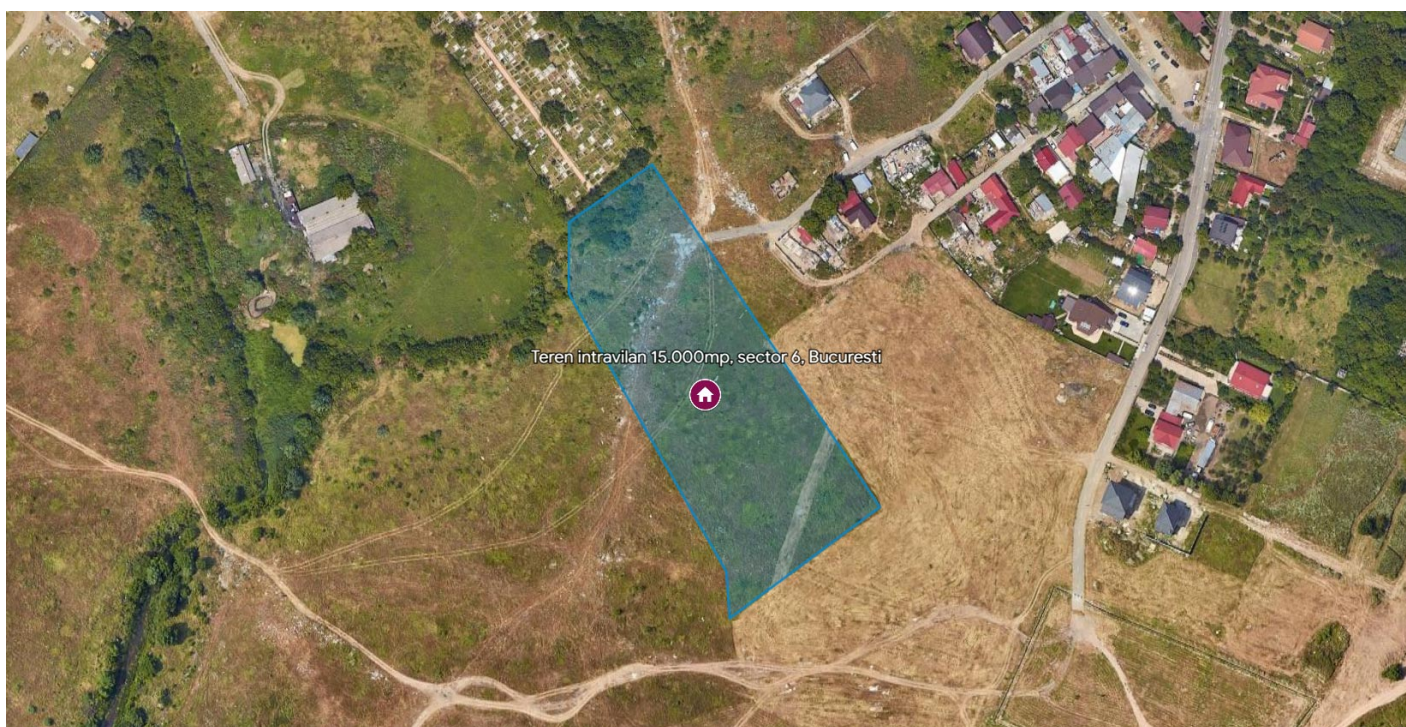

Teren intravilan 15.000mp, sector 6, Bucuresti

Preț pornire	5.102.565,50 Lei
Valoare evaluată	10.205.131,00 Lei
Reducere față de evaluare	50%
Data licitației	17 iunie 2024
Ora licitației	12:00
Localizare	București

Descriere

Teren intravilan in suprafata de 15.000 mp, zona Giulesti - Sarbi.

[ujicountdown id="eli" expire="2024/06/17 12:00" hide="true" url=""
subscr="undefined" recurring="" rectype="second" repeats=""]

Sursa anunțului: <https://www.executarilicitatii.ro/item/teren-intravilan-15-000mp-sector-6-bucuresti/>