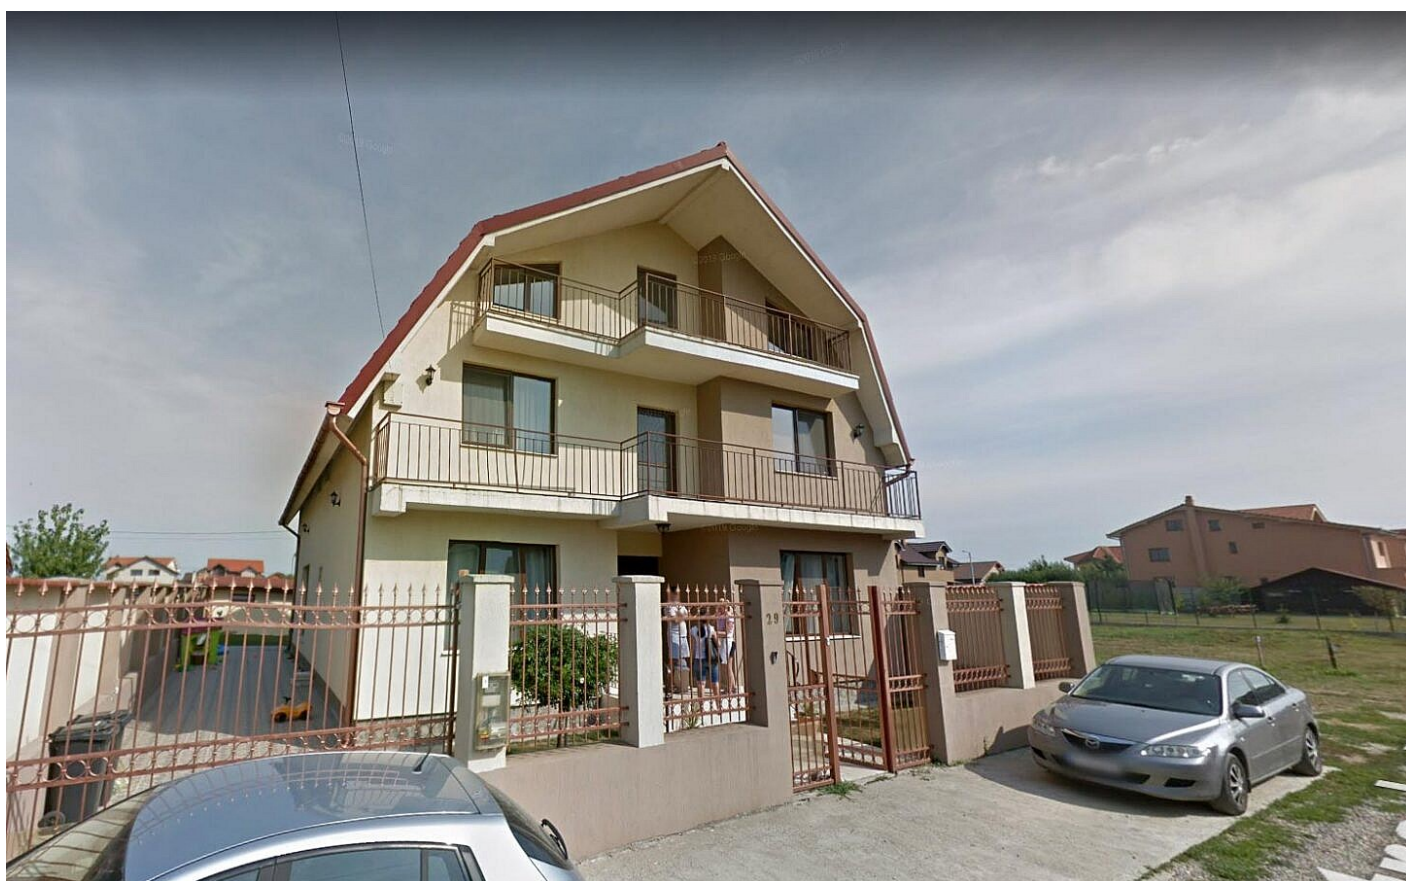

Vila P+E+M 548mp + teren intravilan 503mp, Oradea, jud. Bihor

Preț pornire	702.000,00 Lei
Valoare evaluată	936.000,00 Lei
Reducere față de evaluare	25%
Data licitației	21 iunie 2024
Ora licitației	15:00
Localizare	Bihor

Descriere

Vila P+E+M in suprafata desfasurata de 548 mp + teren intravilan in suprafata de 503 mp.

[ujicountdown id="eli" expire="2024/06/21 15:00" hide="true" url="" subscr="undefined" recurring="" rectype="second" repeats=""]