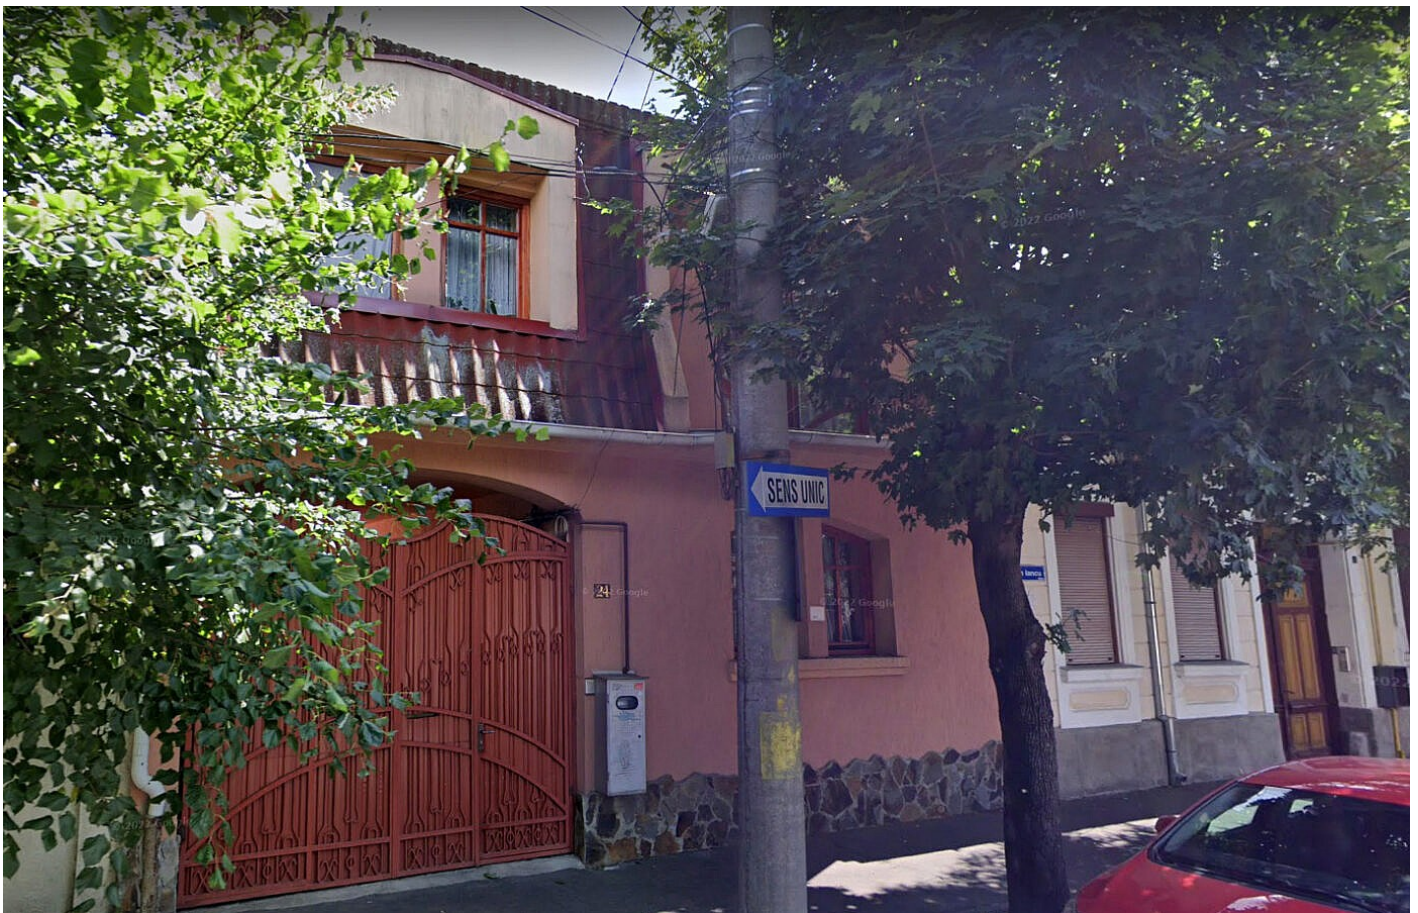

## **Casa S+P+M + teren intravilan 630mp, Targu Mures, jud. Mures**

<b>Preț pornire</b>	1,540,000,00 Lei
<b>Valoare evaluată</b>	1,540,000,00 Lei
<b>Reducere față de evaluare</b>	0%
<b>Data licitației</b>	30 mai 2024
<b>Ora licitației</b>	10:00
<b>Localizare</b>	Mureș

## Descriere

---

Casa S+P+M, compusa din 4 camere si dependinte (bucatarie, camara, baie), cu pivnita la subsol, in suprafata utila de 277,30 mp si suprafata desfasurata totala de 313,91 mp + teren intravilan in suprafata de 630 mp.