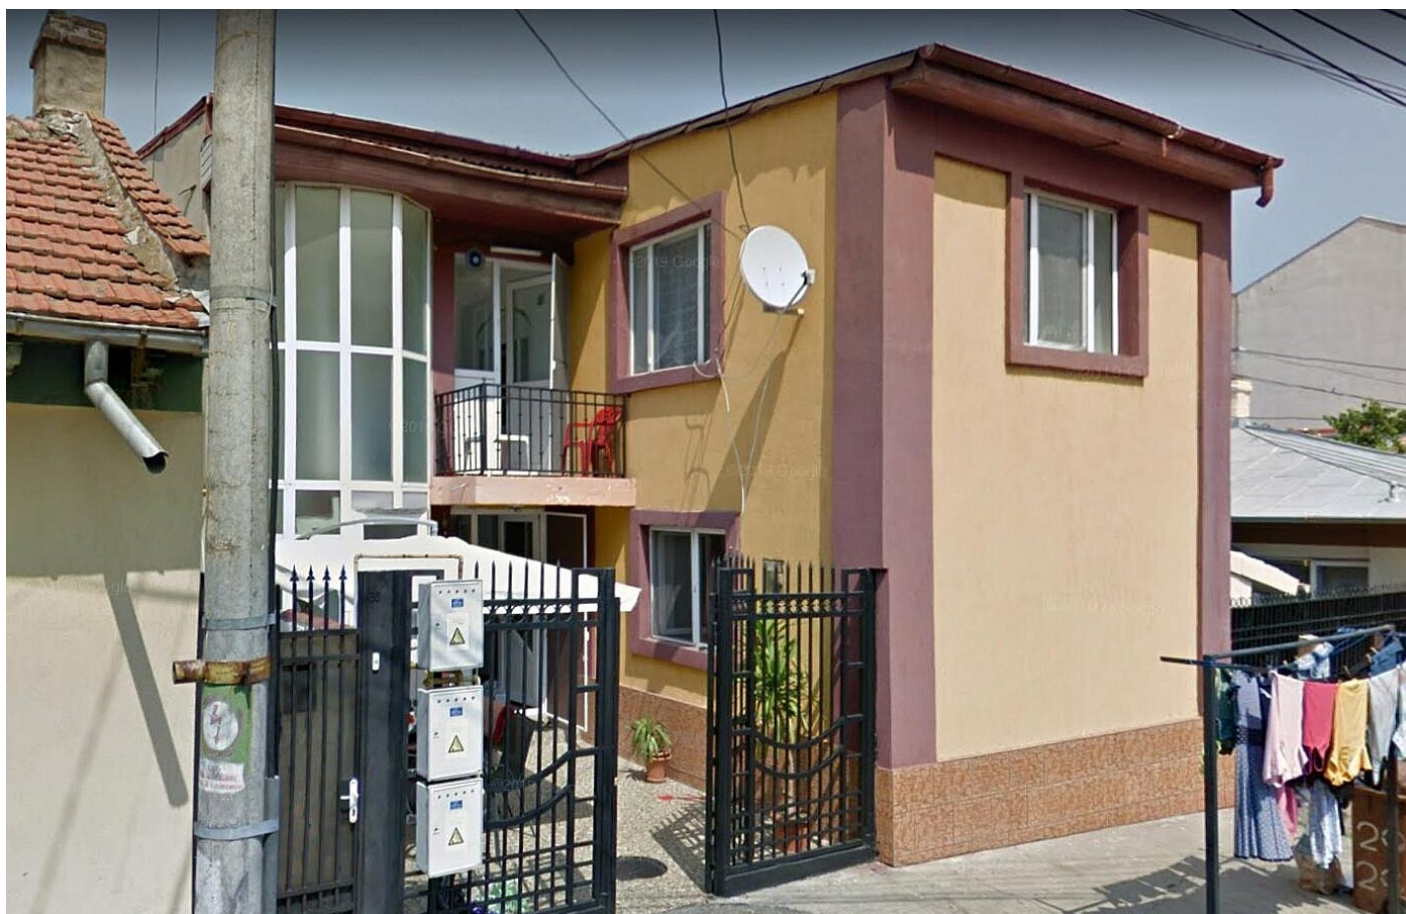

Vila P+E 86mp + teren intravilan 110mp, Constanta, jud. Constanta

Preț pornire	500.499,00 Lei
Valoare evaluată	667.332,00 Lei
Reducere față de evaluare	25%
Data licitației	21 mai 2024
Ora licitației	11:00
Localizare	Constanța

Descriere

Vila P+E in suprafata construita la sol de 86 mp si suprafata construita desfasurata de 174 mp + teren intravilan in suprafata de 110 mp, zona Piata Chiliei.

[ujicountdown id="eli" expire="2024/05/21 11:00" hide="true" url="" subscr="undefined" recurring="" rectype="second" repeats=""]