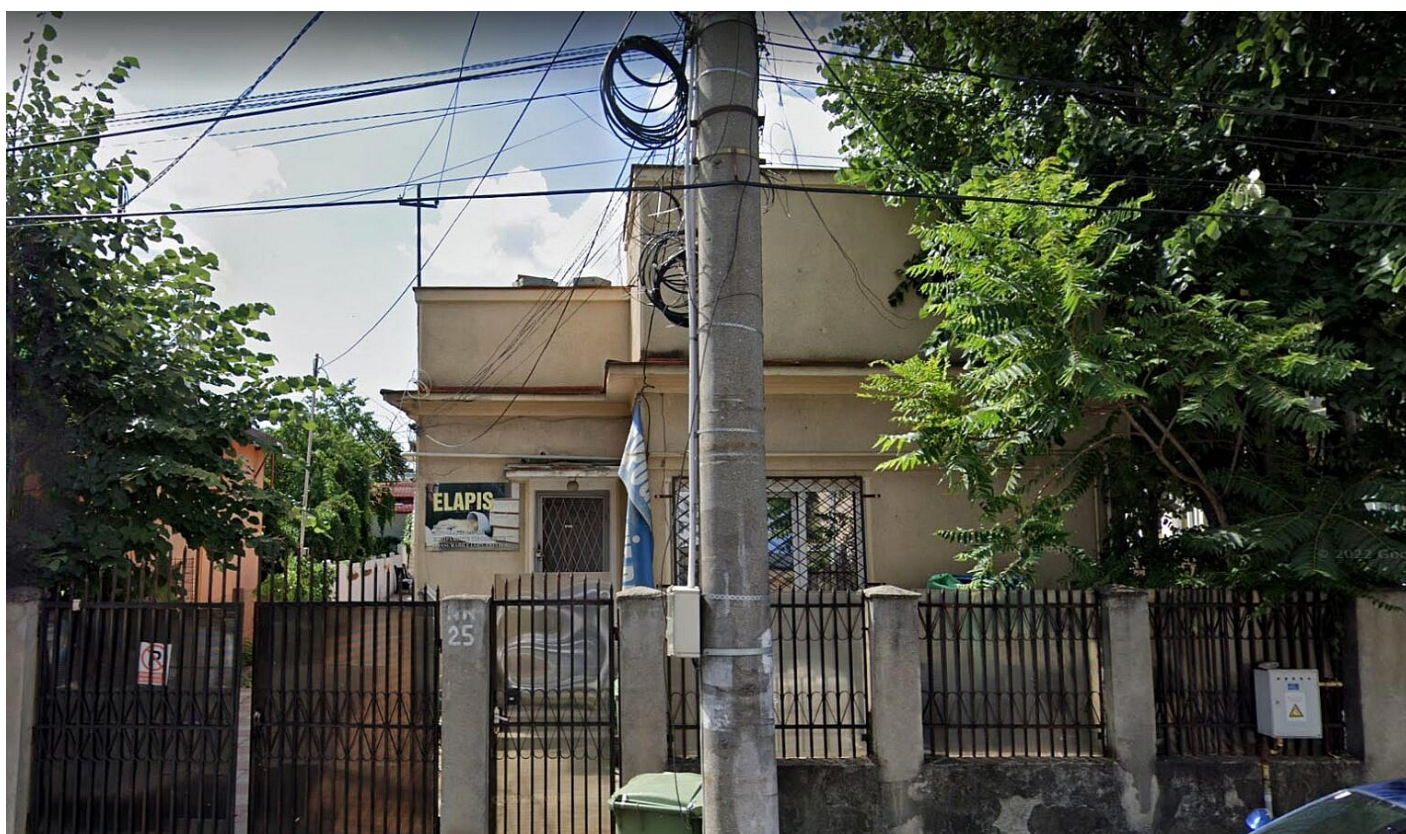

Casa 52,66mp + teren intravilan 123,44mp, Ploiesti, jud. Prahova

Preț pornire	98.500,00 Lei
Valoare evaluată	197.000,00 Lei
Reducere față de evaluare	50%
Data licitației	25 aprilie 2024
Ora licitației	11:00
Localizare	Prahova

Descriere

Casa in suprafata utila de 52,66 mp si suprafata construita de 72,76 mp + pivnita 11,52 mp + teren intravilan in suprafata de 123,44 mp, zona Ana Ipatescu.

[ujicountdown id="eli" expire="2024/04/25 11:00" hide="true" url="" subscr="undefined" recurring="" rectype="second" repeats=""]